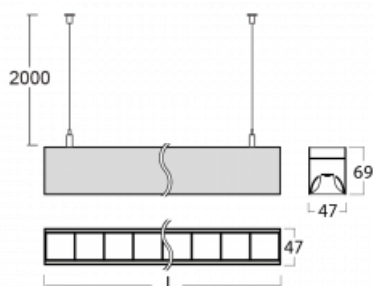

Svítidlo

Lina45

145-5COZ-40GHD/830, W

EPD®

Představte si lineární svítidlo, které dokáže uspokojit všechny vaše potřeby: splní UGR, má vysokou účinnost a sestavíte si ho dle svých přání. A navíc skvěle vypadá.

Lina45 nabízí varianty s opálem, mikroprismou i optickou mřížkou, proto bez problému splní jak UGR pod 19 při světelném toku 4300 lm. Je skvělým řešením pro prostory pro náročné vizuální úkoly, protože v některých variantách splňuje dokonce UGR pod 16. Dosahuje také skvělých hodnot účinnosti až 170 lm/W. Nepřímou složku svícení zabezpečí varianta čirého plexi nebo do šířky svítící difusor (batwing distribution), který vytvoří rovnoměrnější osvětlení stropu.

Technický výkres

Typ montáže	Závěsné
Typ vyzařování	Přímé
Tvar svítidla	Lineární
Barva svítidla	Bílá
Materiál	Hliník
Životnost	L80/B20 50 000 hodin
Záruka	5 let
Popis svítidla	Svítidlo závěsné
Rozměry	2249 mm × 47 mm × 69 mm
Světelný zdroj	LED MODUL
Druh optiky	Plastová mřížka černá nízké UGR
Světelný tok*	8650 lm
Teplota chromatičnosti	3000 K teplá bílá
Měrný výkon	142 lm/W
MacAdam zdroje	3
Index podání barev	80
UGR max. X=4H Y=8H, $\rho=70,50,20$	18.9
Příkon svítidla*	61 W
Zapojení svítidla	DALI
Elektrické napětí	220-240V
Frekvence	50/60Hz