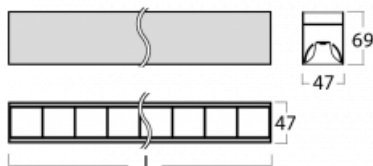

Svítidlo

Lina45

145-5COZ-40GGM3/840, W

EPD®

Představte si lineární svítidlo, které dokáže uspokojit všechny vaše potřeby: splní UGR, má vysokou účinnost a sestavíte si ho dle svých přání. A navíc skvěle vypadá.

Lina45 nabízí varianty s opálem, mikroprismou i optickou mřížkou, proto bez problému splní jak UGR pod 19 při světelném toku 4300 lm. Je skvělým řešením pro prostory pro náročné vizuální úkoly, protože v některých variantách splňuje dokonce UGR pod 16. Dosahuje také skvělých hodnot účinnosti až 170 lm/W. Nepřímou složku svícení zabezpečí varianta čirého plexi nebo do šířky svítící difusor (batwing distribution), který vytvoří rovnoměrnější osvětlení stropu.

Technický výkres

Typ montáže	Závěsné
Typ vyzařování	Přímé
Tvar svítidla	Lineární
Barva svítidla	Bílá
Materiál	Hliník
Životnost	L80/B20 50 000 hodin
Záruka	24 měsíců
Popis svítidla	Svítidlo závěsné
Rozměry	2249 mm × 47 mm × 69 mm
Světelný zdroj	LED MODUL
Druh optiky	Plastová mřížka černá nízké UGR
Světelný tok*	5490 lm ± 10 %
Teplota chromatičnosti	4000 K studená bílá
Měrný výkon	150 lm/W
MacAdam zdroje	3
Index podání barev	80
UGR max. X=4H Y=8H, ρ=70,50,20	17.4
Příkon svítidla	36.5 W ± 10 %
Zapojení svítidla	Elektronický předřadník nestmívatelný s 3h nouzí
Elektrické napětí	220-240V
Frekvence	50/60Hz