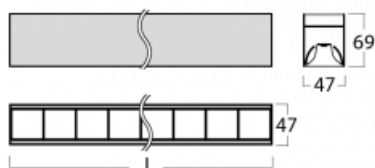

Svítidlo

Lina45

145-5COZ-40GGM3/840, S

EPD®

Představte si lineární svítidlo, které dokáže uspokojit všechny vaše potřeby: splní UGR, má vysokou účinnost a sestavíte si ho dle svých přání. A navíc skvěle vypadá.

Lina45 nabízí varianty s opálem, mikroprismou i optickou mřížkou, proto bez problému splní jak UGR pod 19 při světelném toku 4300 lm. Je skvělým řešením pro prostory pro náročné vizuální úkoly, protože v některých variantách splňuje dokonce UGR pod 16. Dosahuje také skvělých hodnot účinnosti až 170 lm/W. Nepřímou složku svícení zabezpečí varianta čirého plexi nebo do šířky svítící difusor (batwing distribution), který vytvoří rovnoměrnější osvětlení stropu.

Technický výkres

Typ montáže	Závěsné
Typ vyzařování	Přímé
Tvar svítidla	Lineární
Barva svítidla	Stříbrná
Materiál	Hliník
Životnost	L80/B20 50 000 hodin
Záruka	24 měsíců
Popis svítidla	Svítidlo závěsné
Rozměry	2249 mm × 47 mm × 69 mm
Světelný zdroj	LED MODUL
Druh optiky	Plastová mřížka černá nízké UGR
Světelný tok*	5490 lm ± 10 %
Teplota chromatičnosti	4000 K studená bílá
Měrný výkon	150 lm/W
MacAdam zdroje	3
Index podání barev	80
UGR max. X=4H Y=8H, ρ=70,50,20	17.4
Příkon svítidla	36.5 W ± 10 %
Zapojení svítidla	Elektronický předřadník nestmívatelný s 3h nouzí
Elektrické napětí	220-240V
Frekvence	50/60Hz