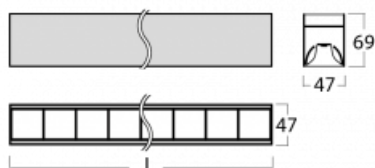

# Lina45

145-5COZ-40GGM/840, W

EPD®

Představte si lineární svítidlo, které dokáže uspokojit všechny vaše potřeby: splní UGR, má vysokou účinnost a sestavíte si ho dle svých přání. A navíc skvěle vypadá.

Lina45 nabízí varianty s opálem, mikroprismou i optickou mřížkou, proto bez problému splní jak UGR pod 19 při světelném toku 4300 lm. Je skvělým řešením pro prostory pro náročné vizuální úkoly, protože v některých variantách splňuje dokonce UGR pod 16. Dosahuje také skvělých hodnot účinnosti až 170 lm/W. Nepřímou složku svícení zabezpečí varianta čirého plexi nebo do šířky svítící difusor (batwing distribution), který vytvoří rovnoměrnější osvětlení stropu.

## Technický výkres

Typ montáže	Závěsné
Typ vyzařování	Přímé
Tvar svítidla	Lineární
Barva svítidla	Bílá
Materiál	Hliník
Životnost	L80/B20 50 000 hodin
Záruka	2 roky
Popis svítidla	Svítidlo závěsné
Rozměry	2249 mm × 47 mm × 69 mm
Světelný zdroj	LED MODUL
Druh optiky	Plastová mřížka černá nízké UGR
Světelný tok*	5490 lm
Teplota chromatičnosti	4000 K studená bílá
Měrný výkon	150 lm/W
MacAdam zdroje	3
Index podání barev	80
UGR max. X=4H Y=8H, ρ=70,50,20	17.4
Příkon svítidla*	36.5 W
Zapojení svítidla	ON/OFF + 1h nouze
Elektrické napětí	220-240V
Frekvence	50/60Hz