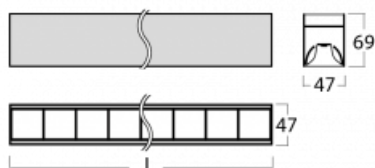

Svítidlo

Lina45

145-5COZ-40GGM/840, B

EPD®

Představte si lineární svítidlo, které dokáže uspokojit všechny vaše potřeby: splní UGR, má vysokou účinnost a sestavíte si ho dle svých přání. A navíc skvěle vypadá.

Lina45 nabízí varianty s opálem, mikroprismou i optickou mřížkou, proto bez problému splní jak UGR pod 19 při světelném toku 4300 lm. Je skvělým řešením pro prostory pro náročné vizuální úkoly, protože v některých variantách splňuje dokonce UGR pod 16. Dosahuje také skvělých hodnot účinnosti až 170 lm/W. Nepřímou složku svícení zabezpečí varianta čirého plexi nebo do šířky svítící difusor (batwing distribution), který vytvoří rovnoměrnější osvětlení stropu.

Technický výkres

Typ montáže	Závěsné
Typ vyzařování	Přímé
Tvar svítidla	Lineární
Barva svítidla	Černá
Materiál	Hliník
Životnost	L80/B20 50 000 hodin
Záruka	2 roky
Popis svítidla	Svítidlo závěsné
Rozměry	2249 mm × 47 mm × 69 mm
Světelný zdroj	LED MODUL
Druh optiky	Plastová mřížka černá nízké UGR
Světelný tok*	5490 lm
Teplota chromatičnosti	4000 K studená bílá
Měrný výkon	150 lm/W
MacAdam zdroje	3
Index podání barev	80
UGR max. X=4H Y=8H, ρ=70,50,20	17.4
Příkon svítidla*	36.5 W
Zapojení svítidla	ON/OFF + 1h nouze
Elektrické napětí	220-240V
Frekvence	50/60Hz