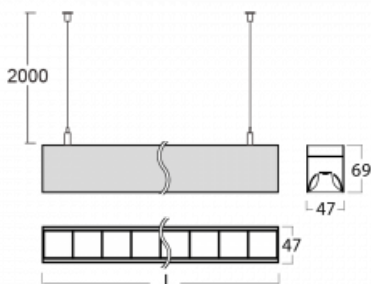

Svítidlo

Lina45

145-5COZ-40GGE/830, S

EPD®

Představte si lineární svítidlo, které dokáže uspokojit všechny vaše potřeby: splní UGR, má vysokou účinnost a sestavíte si ho dle svých přání. A navíc skvěle vypadá.

Lina45 nabízí varianty s opálem, mikroprismou i optickou mřížkou, proto bez problému splní jak UGR pod 19 při světelném toku 4300 lm. Je skvělým řešením pro prostory pro náročné vizuální úkoly, protože v některých variantách splňuje dokonce UGR pod 16. Dosahuje také skvělých hodnot účinnosti až 170 lm/W. Nepřímou složku svícení zabezpečí varianta čirého plexi nebo do šířky svítící difusor (batwing distribution), který vytvoří rovnoměrnější osvětlení stropu.

Technický výkres

Typ montáže	Závěsné
Typ vyzařování	Přímé
Tvar svítidla	Lineární
Barva svítidla	Stříbrná
Materiál	Hliník
Životnost	L80/B20 50 000 hodin
Záruka	5 let
Popis svítidla	Svítidlo závěsné
Rozměry	2249 mm × 47 mm × 69 mm
Světelný zdroj	LED MODUL
Druh optiky	Plastová mřížka černá nízké UGR
Světelný tok*	5260 lm
Teplota chromatičnosti	3000 K teplá bílá
Měrný výkon	144 lm/W
MacAdam zdroje	3
Index podání barev	80
UGR max. X=4H Y=8H, ρ=70,50,20	17.2
Příkon svítidla*	36.5 W
Zapojení svítidla	ON/OFF
Elektrické napětí	220-240V
Frekvence	50/60Hz