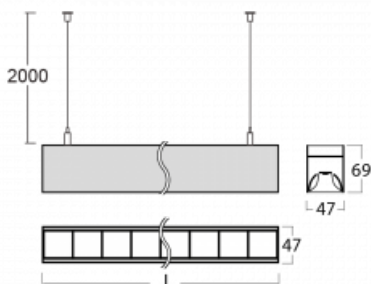

Svítidlo

Lina45

145-5COZ-40GGE/830, B

EPD®

Představte si lineární svítidlo, které dokáže uspokojit všechny vaše potřeby: splní UGR, má vysokou účinnost a sestavíte si ho dle svých přání. A navíc skvěle vypadá.

Lina45 nabízí varianty s opálem, mikroprismou i optickou mřížkou, proto bez problému splní jak UGR pod 19 při světelném toku 4300 lm. Je skvělým řešením pro prostory pro náročné vizuální úkoly, protože v některých variantách splňuje dokonce UGR pod 16. Dosahuje také skvělých hodnot účinnosti až 170 lm/W. Nepřímou složku svícení zabezpečí varianta čirého plexi nebo do šířky svítící difusor (batwing distribution), který vytvoří rovnoměrnější osvětlení stropu.

Technický výkres

Typ montáže	Závěsné
Typ vyzařování	Přímé
Tvar svítidla	Lineární
Barva svítidla	Černá
Materiál	Hliník
Životnost	L80/B20 50 000 hodin
Záruka	5 let
Popis svítidla	Svítidlo závěsné
Rozměry	2249 mm × 47 mm × 69 mm
Světelný zdroj	LED MODUL
Druh optiky	Plastová mřížka černá nízké UGR
Světelný tok*	5260 lm
Teplota chromatičnosti	3000 K teplá bílá
Měrný výkon	144 lm/W
MacAdam zdroje	3
Index podání barev	80
UGR max. X=4H Y=8H, ρ=70,50,20	17.2
Příkon svítidla*	36.5 W
Zapojení svítidla	ON/OFF
Elektrické napětí	220-240V
Frekvence	50/60Hz