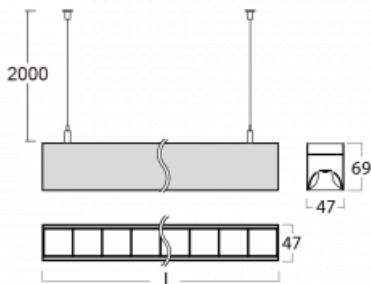

Svítidlo

Lina45

145-5COZ-40GEM3/840, S

EPD®

Představte si lineární svítidlo, které dokáže uspokojit všechny vaše potřeby: splní UGR, má vysokou účinnost a sestavíte si ho dle svých přání. A navíc skvěle vypadá.

Lina45 nabízí varianty s opálem, mikroprismou i optickou mřížkou, proto bez problému splní jak UGR pod 19 při světelném toku 4300 lm. Je skvělým řešením pro prostory pro náročné vizuální úkoly, protože v některých variantách splňuje dokonce UGR pod 16. Dosahuje také skvělých hodnot účinnosti až 170 lm/W. Nepřímou složku svícení zabezpečí varianta čirého plexi nebo do šířky svítící difusor (batwing distribution), který vytvoří rovnoměrnější osvětlení stropu.

Technický výkres

Typ montáže	Závěsné
Typ vyzařování	Přímé
Tvar svítidla	Lineární
Barva svítidla	Stříbrná
Materiál	Hliník
Životnost	L80/B20 50 000 hodin
Záruka	2 roky
Popis svítidla	Svítidlo závěsné
Rozměry	2249 mm × 47 mm × 69 mm
Světelný zdroj	LED MODUL
Druh optiky	Plastová mřížka černá nízké UGR
Světelný tok*	4280 lm
Teplota chromatičnosti	4000 K studená bílá
Měrný výkon	151 lm/W
MacAdam zdroje	3
Index podání barev	80
UGR max. X=4H Y=8H, ρ=70,50,20	16.5
Příkon svítidla*	28.4 W
Zapojení svítidla	ON/OFF + 3h nouze
Elektrické napětí	220-240V
Frekvence	50/60Hz