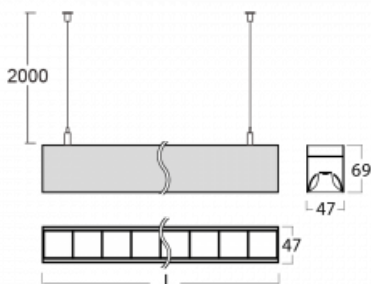

Svítidlo

Lina45

145-5COZ-40GEM3/830, B

EPD®

Představte si lineární svítidlo, které dokáže uspokojit všechny vaše potřeby: splní UGR, má vysokou účinnost a sestavíte si ho dle svých přání. A navíc skvěle vypadá.

Lina45 nabízí varianty s opálem, mikroprismou i optickou mřížkou, proto bez problému splní jak UGR pod 19 při světelném toku 4300 lm. Je skvělým řešením pro prostory pro náročné vizuální úkoly, protože v některých variantách splňuje dokonce UGR pod 16. Dosahuje také skvělých hodnot účinnosti až 170 lm/W. Nepřímou složku svícení zabezpečí varianta čirého plexi nebo do šířky svítící difusor (batwing distribution), který vytvoří rovnoměrnější osvětlení stropu.

Technický výkres

Typ montáže	Závěsné
Typ vyzařování	Přímé
Tvar svítidla	Lineární
Barva svítidla	Černá
Materiál	Hliník
Životnost	L80/B20 50 000 hodin
Záruka	2 roky
Popis svítidla	Svítidlo závěsné
Rozměry	2249 mm × 47 mm × 69 mm
Světelný zdroj	LED MODUL
Druh optiky	Plastová mřížka černá nízké UGR
Světelný tok*	4100 lm
Teplota chromatičnosti	3000 K teplá bílá
Měrný výkon	144 lm/W
MacAdam zdroje	3
Index podání barev	80
UGR max. X=4H Y=8H, ρ=70,50,20	16.4
Příkon svítidla*	28.4 W
Zapojení svítidla	ON/OFF + 3h nouze
Elektrické napětí	220-240V
Frekvence	50/60Hz