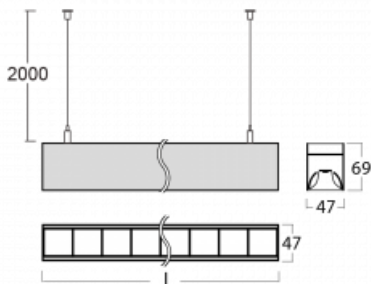

Svítidlo

Lina45

145-5COZ-40GEM/830, W

EPD®

Představte si lineární svítidlo, které dokáže uspokojit všechny vaše potřeby: splní UGR, má vysokou účinnost a sestavíte si ho dle svých přání. A navíc skvěle vypadá.

Lina45 nabízí varianty s opálem, mikroprismou i optickou mřížkou, proto bez problému splní jak UGR pod 19 při světelném toku 4300 lm. Je skvělým řešením pro prostory pro náročné vizuální úkoly, protože v některých variantách splňuje dokonce UGR pod 16. Dosahuje také skvělých hodnot účinnosti až 170 lm/W. Nepřímou složku svícení zabezpečí varianta čirého plexi nebo do šířky svítící difusor (batwing distribution), který vytvoří rovnoměrnější osvětlení stropu.

Technický výkres

Typ montáže	Závěsné
Typ vyzařování	Přímé
Tvar svítidla	Lineární
Barva svítidla	Bílá
Materiál	Hliník
Životnost	L80/B20 50 000 hodin
Záruka	2 roky
Popis svítidla	Svítidlo závěsné
Rozměry	2249 mm × 47 mm × 69 mm
Světelný zdroj	LED MODUL
Druh optiky	Plastová mřížka černá nízké UGR
Světelný tok*	4100 lm
Teplota chromatičnosti	3000 K teplá bílá
Měrný výkon	144 lm/W
MacAdam zdroje	3
Index podání barev	80
UGR max. X=4H Y=8H, ρ=70,50,20	16.4
Příkon svítidla*	28.4 W
Zapojení svítidla	ON/OFF + 1h nouze
Elektrické napětí	220-240V
Frekvence	50/60Hz