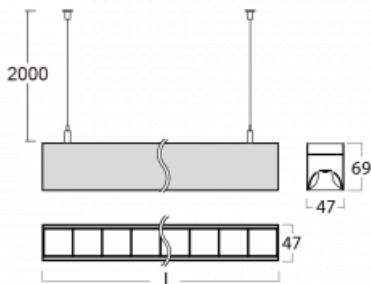

Svítidlo

Lina45

145-5COZ-40GEE/840, S

EPD®

Představte si lineární svítidlo, které dokáže uspokojit všechny vaše potřeby: splní UGR, má vysokou účinnost a sestavíte si ho dle svých přání. A navíc skvěle vypadá.

Lina45 nabízí varianty s opálem, mikroprismou i optickou mřížkou, proto bez problému splní jak UGR pod 19 při světelném toku 4300 lm. Je skvělým řešením pro prostory pro náročné vizuální úkoly, protože v některých variantách splňuje dokonce UGR pod 16. Dosahuje také skvělých hodnot účinnosti až 170 lm/W. Nepřímou složku svícení zabezpečí varianta čirého plexi nebo do šířky svítící difusor (batwing distribution), který vytvoří rovnoměrnější osvětlení stropu.

Technický výkres

Typ montáže	Závěsné
Typ vyzařování	Přímé
Tvar svítidla	Lineární
Barva svítidla	Stříbrná
Materiál	Hliník
Životnost	L80/B20 50 000 hodin
Záruka	60 měsíců
Popis svítidla	Svítidlo závěsné
Rozměry	2249 mm × 47 mm × 69 mm
Světelný zdroj	LED MODUL
Druh optiky	Plastová mřížka černá nízké UGR
Světelný tok*	4280 lm ± 10 %
Teplota chromatičnosti	4000 K studená bílá
Měrný výkon	151 lm/W
MacAdam zdroje	3
Index podání barev	80
UGR max. X=4H Y=8H, ρ=70,50,20	16.5
Příkon svítidla	28.4 W ± 10 %
Zapojení svítidla	Předřadník nestmívatelný
Elektrické napětí	220-240V
Frekvence	50/60Hz