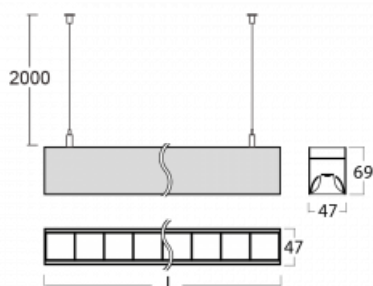

Svítidlo

Lina45

145-5COZ-40GEE/830, B

EPD®

Představte si lineární svítidlo, které dokáže uspokojit všechny vaše potřeby: splní UGR, má vysokou účinnost a sestavíte si ho dle svých přání. A navíc skvěle vypadá.

Lina45 nabízí varianty s opálem, mikroprismou i optickou mřížkou, proto bez problému splní jak UGR pod 19 při světelném toku 4300 lm. Je skvělým řešením pro prostory pro náročné vizuální úkoly, protože v některých variantách splňuje dokonce UGR pod 16. Dosahuje také skvělých hodnot účinnosti až 170 lm/W. Nepřímou složku svícení zabezpečí varianta čirého plexi nebo do šířky svítící difusor (batwing distribution), který vytvoří rovnoměrnější osvětlení stropu.

Technický výkres

Typ montáže	Závěsné
Typ vyzařování	Přímé
Tvar svítidla	Lineární
Barva svítidla	Černá
Materiál	Hliník
Životnost	L80/B20 50 000 hodin
Záruka	5 let
Popis svítidla	Svítidlo závěsné
Rozměry	2249 mm × 47 mm × 69 mm
Světelný zdroj	LED MODUL
Druh optiky	Plastová mřížka černá nízké UGR
Světelný tok*	4100 lm
Teplota chromatičnosti	3000 K teplá bílá
Měrný výkon	144 lm/W
MacAdam zdroje	3
Index podání barev	80
UGR max. X=4H Y=8H, ρ=70,50,20	16.4
Příkon svítidla*	28.4 W
Zapojení svítidla	ON/OFF
Elektrické napětí	220-240V
Frekvence	50/60Hz