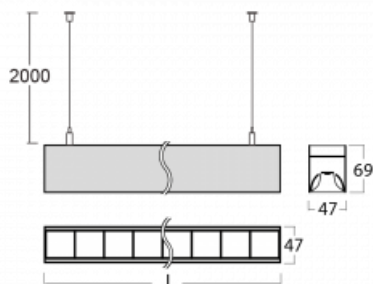

# Lina45

145-5COZ-40GED/830, S

EPD®

Představte si lineární svítidlo, které dokáže uspokojit všechny vaše potřeby: splní UGR, má vysokou účinnost a sestavíte si ho dle svých přání. A navíc skvěle vypadá.

Lina45 nabízí varianty s opálem, mikroprismou i optickou mřížkou, proto bez problému splní jak UGR pod 19 při světelném toku 4300 lm. Je skvělým řešením pro prostory pro náročné vizuální úkoly, protože v některých variantách splňuje dokonce UGR pod 16. Dosahuje také skvělých hodnot účinnosti až 170 lm/W. Nepřímou složku svícení zabezpečí varianta čirého plexi nebo do šířky svítící difusor (batwing distribution), který vytvoří rovnoměrnější osvětlení stropu.

## Technický výkres

Typ montáže	Závěsné
Typ vyzařování	Přímé
Tvar svítidla	Lineární
Barva svítidla	Stříbrná
Materiál	Hliník
Životnost	L80/B20 50 000 hodin
Záruka	5 let
Popis svítidla	Svítidlo závěsné
Rozměry	2249 mm × 47 mm × 69 mm
Světelný zdroj	LED MODUL
Druh optiky	Plastová mřížka černá nízké UGR
Světelný tok*	4100 lm
Teplota chromatičnosti	3000 K teplá bílá
Měrný výkon	144 lm/W
MacAdam zdroje	3
Index podání barev	80
UGR max. X=4H Y=8H, ρ=70,50,20	16.4
Příkon svítidla*	28.4 W
Zapojení svítidla	DALI
Elektrické napětí	220-240V
Frekvence	50/60Hz