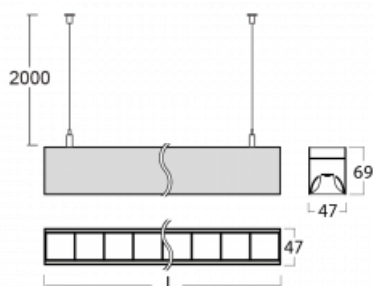

Svítidlo

Lina45

145-5COZ-40GED/830, S

EPD®

Představte si lineární svítidlo, které dokáže uspokojit všechny vaše potřeby: splní UGR, má vysokou účinnost a sestavíte si ho dle svých přání. A navíc skvěle vypadá.

Lina45 nabízí varianty s opálem, mikroprismou i optickou mřížkou, proto bez problému splní jak UGR pod 19 při světelném toku 4300 lm. Je skvělým řešením pro prostory pro náročné vizuální úkoly, protože v některých variantách splňuje dokonce UGR pod 16. Dosahuje také skvělých hodnot účinnosti až 170 lm/W. Nepřímou složku svícení zabezpečí varianta čirého plexi nebo do šířky svítící difusor (batwing distribution), který vytvoří rovnoměrnější osvětlení stropu.

Technický výkres

Typ montáže	Závěsné
Typ vyzařování	Přímé
Tvar svítidla	Lineární
Barva svítidla	Stříbrná
Materiál	Hliník
Životnost	L80/B20 50 000 hodin
Záruka	60 měsíců
Popis svítidla	Svítidlo závěsné
Rozměry	2249 mm × 47 mm × 69 mm
Světelný zdroj	LED MODUL
Druh optiky	Plastová mřížka černá nízké UGR
Světelný tok*	4100 lm ± 10 %
Teplota chromatičnosti	3000 K teplá bílá
Měrný výkon	144 lm/W
MacAdam zdroje	3
Index podání barev	80
UGR max. X=4H Y=8H, ρ=70,50,20	16.4
Příkon svítidla	28.4 W ± 10 %
Zapojení svítidla	Stmívatelné DALI
Elektrické napětí	220-240V
Frekvence	50/60Hz