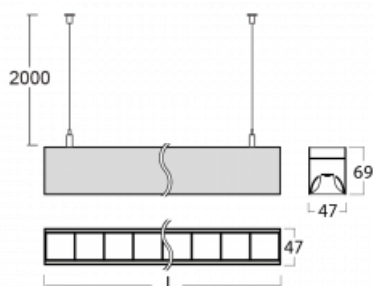

Svítidlo

Lina45

145-5COZ-40GED/830, B

EPD®

Představte si lineární svítidlo, které dokáže uspokojit všechny vaše potřeby: splní UGR, má vysokou účinnost a sestavíte si ho dle svých přání. A navíc skvěle vypadá.

Lina45 nabízí varianty s opálem, mikroprismou i optickou mřížkou, proto bez problému splní jak UGR pod 19 při světelném toku 4300 lm. Je skvělým řešením pro prostory pro náročné vizuální úkoly, protože v některých variantách splňuje dokonce UGR pod 16. Dosahuje také skvělých hodnot účinnosti až 170 lm/W. Nepřímou složku svícení zabezpečí varianta čírého plexi nebo do šířky svítící difusor (batwing distribution), který vytvoří rovnoměrnější osvětlení stropu.

Technický výkres

Typ montáže	Závěsné
Typ vyzařování	Přímé
Tvar svítidla	Lineární
Barva svítidla	Černá
Materiál	Hliník
Životnost	L80/B20 50 000 hodin
Záruka	60 měsíců
Popis svítidla	Svítidlo závěsné
Rozměry	2249 mm × 47 mm × 69 mm
Světelný zdroj	LED MODUL
Druh optiky	Plastová mřížka černá nízké UGR
Světelný tok*	4100 lm ± 10 %
Teplota chromatičnosti	3000 K teplá bílá
Měrný výkon	144 lm/W
MacAdam zdroje	3
Index podání barev	80
UGR max. X=4H Y=8H, ρ=70,50,20	16.4
Příkon svítidla	28.4 W ± 10 %
Zapojení svítidla	Stmívatelné DALI
Elektrické napětí	220-240V
Frekvence	50/60Hz