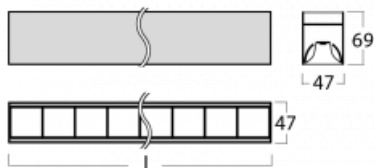

Svítidlo

Lina45

145-5COZ-35GHM3/840, S

EPD®

Představte si lineární svítidlo, které dokáže uspokojit všechny vaše potřeby: splní UGR, má vysokou účinnost a sestavíte si ho dle svých přání. A navíc skvěle vypadá.

Lina45 nabízí varianty s opálem, mikroprismou i optickou mřížkou, proto bez problému splní jak UGR pod 19 při světelném toku 4300 lm. Je skvělým řešením pro prostory pro náročné vizuální úkoly, protože v některých variantách splňuje dokonce UGR pod 16. Dosahuje také skvělých hodnot účinnosti až 170 lm/W. Nepřímou složku svícení zabezpečí varianta čirého plexi nebo do šířky svítící difusor (batwing distribution), který vytvoří rovnoměrnější osvětlení stropu.

Technický výkres

Typ montáže	Závěsné
Typ vyzařování	Přímé
Tvar svítidla	Lineární
Barva svítidla	Stříbrná
Materiál	Hliník
Životnost	L80/B20 50 000 hodin
Záruka	2 roky
Popis svítidla	Svítidlo závěsné
Rozměry	1969 mm × 47 mm × 69 mm
Světelný zdroj	LED MODUL
Druh optiky	Plastová mřížka černá nízké UGR
Světelný tok*	7880 lm
Teplota chromatičnosti	4000 K studená bílá
Měrný výkon	148 lm/W
MacAdam zdroje	3
Index podání barev	80
UGR max. X=4H Y=8H, ρ=70,50,20	19.1
Příkon svítidla*	53.1 W
Zapojení svítidla	ON/OFF + 3h nouze
Elektrické napětí	220-240V
Frekvence	50/60Hz