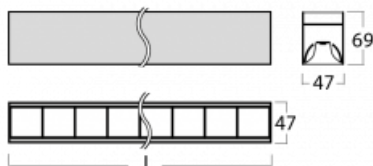

# Lina45

145-5COZ-35GHM3/830, B

EPD®

Představte si lineární svítidlo, které dokáže uspokojit všechny vaše potřeby: splní UGR, má vysokou účinnost a sestavíte si ho dle svých přání. A navíc skvěle vypadá.

Lina45 nabízí varianty s opálem, mikroprismou i optickou mřížkou, proto bez problému splní jak UGR pod 19 při světelném toku 4300 lm. Je skvělým řešením pro prostory pro náročné vizuální úkoly, protože v některých variantách splňuje dokonce UGR pod 16. Dosahuje také skvělých hodnot účinnosti až 170 lm/W. Nepřímou složku svícení zabezpečí varianta čirého plexi nebo do šířky svítící difusor (batwing distribution), který vytvoří rovnoměrnější osvětlení stropu.

## Technický výkres

Typ montáže	Závěsné
Typ vyzařování	Přímé
Tvar svítidla	Lineární
Barva svítidla	Černá
Materiál	Hliník
Životnost	L80/B20 50 000 hodin
Záruka	24 měsíců
Popis svítidla	Svítidlo závěsné
Rozměry	1969 mm × 47 mm × 69 mm
Světelný zdroj	LED MODUL
Druh optiky	Plastová mřížka černá nízké UGR
Světelný tok*	7570 lm ± 10 %
Teplota chromatičnosti	3000 K teplá bílá
Měrný výkon	143 lm/W
MacAdam zdroje	3
Index podání barev	80
UGR max. X=4H Y=8H, ρ=70,50,20	18.9
Příkon svítidla	53.1 W ± 10 %
Zapojení svítidla	Elektronický předřadník nestmívatelný s 3h nouzí
Elektrické napětí	220-240V
Frekvence	50/60Hz