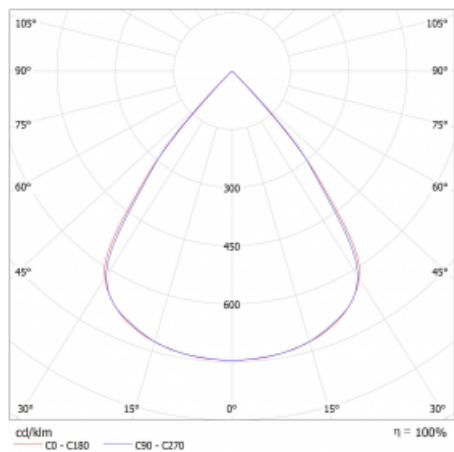

Lina45 nabízí varianty s opálem, mikroprismou i optickou mřížkou, proto bez problému splní jak UGR pod 19 při světelném toku 4300 lm. Je skvělým řešením pro prostory pro náročné vizuální úkoly, protože v některých variantách splňuje dokonce UGR pod 16. Dosahuje také skvělých hodnot účinnosti až 170 lm/W. Nepřímou složku svícení zabezpečí varianta čirého plexi nebo do šířky svítící difusor (batwing distribution), který vytvoří rovnoměrnější osvětlení stropu.

Technický výkres

Typ montáže	Závěsné
Typ vyzařování	Přímé
Tvar svítidla	Lineární
Barva svítidla	Bílá
Materiál	Hliník
Životnost	L80/B20 50 000 hodin
Záruka	2 roky
Popis svítidla	Svítidlo závěsné
Rozměry	1969 mm × 47 mm × 69 mm
Světelný zdroj	LED MODUL
Druh optiky	Plastová mřížka černá nízké UGR
Světelný tok*	7880 lm
Teplota chromatičnosti	4000 K studená bílá
Měrný výkon	148 lm/W
MacAdam zdroje	3
Index podání barev	80
UGR max. X=4H Y=8H, ρ=70,50,20	19.1
Příkon svítidla*	53.1 W
Zapojení svítidla	ON/OFF + 1h nouze
Elektrické napětí	220-240V
Frekvence	50/60Hz

⊕ CE IP 20

*±10 %

Křivka

Ke stažení

Montážní návod

Fotografie