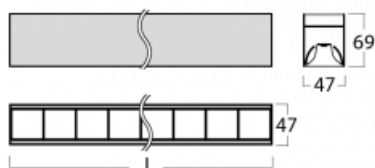

# Lina45

145-5COZ-35GHM/840, W

EPD®

Představte si lineární svítidlo, které dokáže uspokojit všechny vaše potřeby: splní UGR, má vysokou účinnost a sestavíte si ho dle svých přání. A navíc skvěle vypadá.

Lina45 nabízí varianty s opálem, mikroprismou i optickou mřížkou, proto bez problému splní jak UGR pod 19 při světelném toku 4300 lm. Je skvělým řešením pro prostory pro náročné vizuální úkoly, protože v některých variantách splňuje dokonce UGR pod 16. Dosahuje také skvělých hodnot účinnosti až 170 lm/W. Nepřímou složku svícení zabezpečí varianta čirého plexi nebo do šířky svítící difusor (batwing distribution), který vytvoří rovnoměrnější osvětlení stropu.

## Technický výkres

Typ montáže	Závěsné
Typ vyzařování	Přímé
Tvar svítidla	Lineární
Barva svítidla	Bílá
Materiál	Hliník
Životnost	L80/B20 50 000 hodin
Záruka	24 měsíců
Popis svítidla	Svítidlo závěsné
Rozměry	1969 mm × 47 mm × 69 mm
Světelný zdroj	LED MODUL
Druh optiky	Plastová mřížka černá nízké UGR
Světelný tok*	7880 lm ± 10 %
Teplota chromatičnosti	4000 K studená bílá
Měrný výkon	148 lm/W
MacAdam zdroje	3
Index podání barev	80
UGR max. X=4H Y=8H, ρ=70,50,20	19.1
Příkon svítidla	53.1 W ± 10 %
Zapojení svítidla	Elektronický předřadník nestmívatelný s 1h nouzí
Elektrické napětí	220-240V
Frekvence	50/60Hz