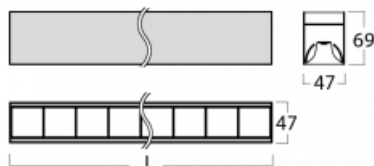

Svítidlo

Lina45

145-5COZ-35GHM/840, W

EPD®

Představte si lineární svítidlo, které dokáže uspokojit všechny vaše potřeby: splní UGR, má vysokou účinnost a sestavíte si ho dle svých přání. A navíc skvěle vypadá.

Lina45 nabízí varianty s opálem, mikroprismou i optickou mřížkou, proto bez problému splní jak UGR pod 19 při světelném toku 4300 lm. Je skvělým řešením pro prostory pro náročné vizuální úkoly, protože v některých variantách splňuje dokonce UGR pod 16. Dosahuje také skvělých hodnot účinnosti až 170 lm/W. Nepřímou složku svícení zabezpečí varianta čirého plexi nebo do šířky svítící difusor (batwing distribution), který vytvoří rovnoměrnější osvětlení stropu.

Technický výkres

Typ montáže	Závěsné
Typ vyzařování	Přímé
Tvar svítidla	Lineární
Barva svítidla	Bílá
Materiál	Hliník
Životnost	L80/B20 50 000 hodin
Záruka	2 roky
Popis svítidla	Svítidlo závěsné
Rozměry	1969 mm × 47 mm × 69 mm
Světelný zdroj	LED MODUL
Druh optiky	Plastová mřížka černá nízké UGR
Světelný tok*	7880 lm
Teplota chromatičnosti	4000 K studená bílá
Měrný výkon	148 lm/W
MacAdam zdroje	3
Index podání barev	80
UGR max. X=4H Y=8H, ρ=70,50,20	19.1
Příkon svítidla*	53.1 W
Zapojení svítidla	ON/OFF + 1h nouze
Elektrické napětí	220-240V
Frekvence	50/60Hz