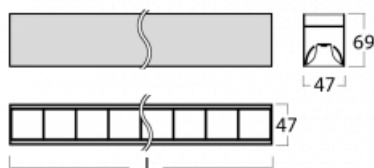

Svítidlo

Lina45

145-5COZ-35GHM/830, W

EPD®

Představte si lineární svítidlo, které dokáže uspokojit všechny vaše potřeby: splní UGR, má vysokou účinnost a sestavíte si ho dle svých přání. A navíc skvěle vypadá.

Lina45 nabízí varianty s opálem, mikroprismou i optickou mřížkou, proto bez problému splní jak UGR pod 19 při světelném toku 4300 lm. Je skvělým řešením pro prostory pro náročné vizuální úkoly, protože v některých variantách splňuje dokonce UGR pod 16. Dosahuje také skvělých hodnot účinnosti až 170 lm/W. Nepřímou složku svícení zabezpečí varianta čirého plexi nebo do šířky svítící difusor (batwing distribution), který vytvoří rovnoměrnější osvětlení stropu.

Technický výkres

Typ montáže	Závěsné
Typ vyzařování	Přímé
Tvar svítidla	Lineární
Barva svítidla	Bílá
Materiál	Hliník
Životnost	L80/B20 50 000 hodin
Záruka	2 roky
Popis svítidla	Svítidlo závěsné
Rozměry	1969 mm × 47 mm × 69 mm
Světelný zdroj	LED MODUL
Druh optiky	Plastová mřížka černá nízké UGR
Světelný tok*	7570 lm
Teplota chromatičnosti	3000 K teplá bílá
Měrný výkon	143 lm/W
MacAdam zdroje	3
Index podání barev	80
UGR max. X=4H Y=8H, ρ=70,50,20	18.9
Příkon svítidla*	53.1 W
Zapojení svítidla	ON/OFF + 1h nouze
Elektrické napětí	220-240V
Frekvence	50/60Hz