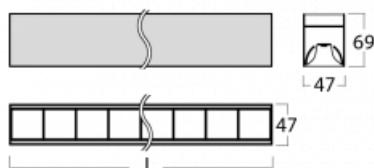

Svítidlo

Lina45

145-5COZ-35GHM/830, B

EPD®

Představte si lineární svítidlo, které dokáže uspokojit všechny vaše potřeby: splní UGR, má vysokou účinnost a sestavíte si ho dle svých přání. A navíc skvěle vypadá.

Lina45 nabízí varianty s opálem, mikroprismou i optickou mřížkou, proto bez problému splní jak UGR pod 19 při světelném toku 4300 lm. Je skvělým řešením pro prostory pro náročné vizuální úkoly, protože v některých variantách splňuje dokonce UGR pod 16. Dosahuje také skvělých hodnot účinnosti až 170 lm/W. Nepřímou složku svícení zabezpečí varianta čirého plexi nebo do šířky svítící difusor (batwing distribution), který vytvoří rovnoměrnější osvětlení stropu.

Technický výkres

Typ montáže	Závěsné
Typ vyzařování	Přímé
Tvar svítidla	Lineární
Barva svítidla	Černá
Materiál	Hliník
Životnost	L80/B20 50 000 hodin
Záruka	24 měsíců
Popis svítidla	Svítidlo závěsné
Rozměry	1969 mm × 47 mm × 69 mm
Světelný zdroj	LED MODUL
Druh optiky	Plastová mřížka černá nízké UGR
Světelný tok*	7570 lm ± 10 %
Teplota chromatičnosti	3000 K teplá bílá
Měrný výkon	143 lm/W
MacAdam zdroje	3
Index podání barev	80
UGR max. X=4H Y=8H, ρ=70,50,20	18.9
Příkon svítidla	53.1 W ± 10 %
Zapojení svítidla	Elektronický předřadník nestmívatelný s 1h nouzí
Elektrické napětí	220-240V
Frekvence	50/60Hz