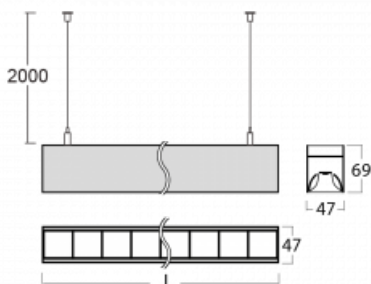

Svítidlo

Lina45

145-5COZ-35GHE/840, W

EPD®

Představte si lineární svítidlo, které dokáže uspokojit všechny vaše potřeby: splní UGR, má vysokou účinnost a sestavíte si ho dle svých přání. A navíc skvěle vypadá.

Lina45 nabízí varianty s opálem, mikroprismou i optickou mřížkou, proto bez problému splní jak UGR pod 19 při světelném toku 4300 lm. Je skvělým řešením pro prostory pro náročné vizuální úkoly, protože v některých variantách splňuje dokonce UGR pod 16. Dosahuje také skvělých hodnot účinnosti až 170 lm/W. Nepřímou složku svícení zabezpečí varianta čírého plexi nebo do šířky svítící difusor (batwing distribution), který vytvoří rovnoměrnější osvětlení stropu.

Technický výkres

Typ montáže	Závěsné
Typ vyzařování	Přímé
Tvar svítidla	Lineární
Barva svítidla	Bílá
Materiál	Hliník
Životnost	L80/B20 50 000 hodin
Záruka	5 let
Popis svítidla	Svítidlo závěsné
Rozměry	1969 mm × 47 mm × 69 mm
Světelný zdroj	LED MODUL
Druh optiky	Plastová mřížka černá nízké UGR
Světelný tok*	7880 lm
Teplota chromatičnosti	4000 K studená bílá
Měrný výkon	148 lm/W
MacAdam zdroje	3
Index podání barev	80
UGR max. X=4H Y=8H, ρ=70,50,20	19.1
Příkon svítidla*	53.1 W
Zapojení svítidla	ON/OFF
Elektrické napětí	220-240V
Frekvence	50/60Hz