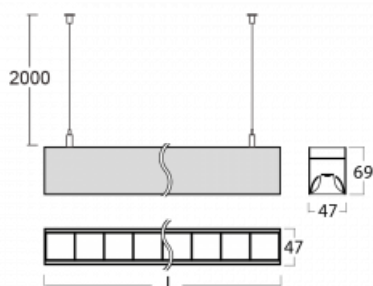

Svítidlo

Lina45

145-5COZ-35GHE/840, B

EPD®

Představte si lineární svítidlo, které dokáže uspokojit všechny vaše potřeby: splní UGR, má vysokou účinnost a sestavíte si ho dle svých přání. A navíc skvěle vypadá.

Lina45 nabízí varianty s opálem, mikroprismou i optickou mřížkou, proto bez problému splní jak UGR pod 19 při světelném toku 4300 lm. Je skvělým řešením pro prostory pro náročné vizuální úkoly, protože v některých variantách splňuje dokonce UGR pod 16. Dosahuje také skvělých hodnot účinnosti až 170 lm/W. Nepřímou složku svícení zabezpečí varianta čirého plexi nebo do šířky svítící difusor (batwing distribution), který vytvoří rovnoměrnější osvětlení stropu.

Technický výkres

Typ montáže	Závěsné
Typ vyzařování	Přímé
Tvar svítidla	Lineární
Barva svítidla	Černá
Materiál	Hliník
Životnost	L80/B20 50 000 hodin
Záruka	60 měsíců
Popis svítidla	Svítidlo závěsné
Rozměry	1969 mm × 47 mm × 69 mm
Světelný zdroj	LED MODUL
Druh optiky	Plastová mřížka černá nízké UGR
Světelný tok*	7880 lm ± 10 %
Teplota chromatičnosti	4000 K studená bílá
Měrný výkon	148 lm/W
MacAdam zdroje	3
Index podání barev	80
UGR max. X=4H Y=8H, ρ=70,50,20	19.1
Příkon svítidla	53.1 W ± 10 %
Zapojení svítidla	Předřadník nestmívatelný
Elektrické napětí	220-240V
Frekvence	50/60Hz