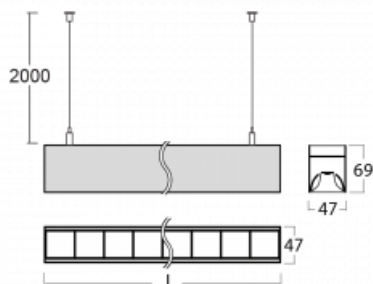

Svítidlo

Lina45

145-5COZ-35GHE/840, B

EPD®

Představte si lineární svítidlo, které dokáže uspokojit všechny vaše potřeby: splní UGR, má vysokou účinnost a sestavíte si ho dle svých přání. A navíc skvěle vypadá.

Lina45 nabízí varianty s opálem, mikroprismou i optickou mřížkou, proto bez problému splní jak UGR pod 19 při světelném toku 4300 lm. Je skvělým řešením pro prostory pro náročné vizuální úkoly, protože v některých variantách splňuje dokonce UGR pod 16. Dosahuje také skvělých hodnot účinnosti až 170 lm/W. Nepřímou složku svícení zabezpečí varianta čirého plexi nebo do šířky svítící difusor (batwing distribution), který vytvoří rovnoměrnější osvětlení stropu.

Technický výkres

Typ montáže	Závěsné
Typ vyzařování	Přímé
Tvar svítidla	Lineární
Barva svítidla	Černá
Materiál	Hliník
Životnost	L80/B20 50 000 hodin
Záruka	5 let
Popis svítidla	Svítidlo závěsné
Rozměry	1969 mm × 47 mm × 69 mm
Světelný zdroj	LED MODUL
Druh optiky	Plastová mřížka černá nízké UGR
Světelný tok*	7880 lm
Teplota chromatičnosti	4000 K studená bílá
Měrný výkon	148 lm/W
MacAdam zdroje	3
Index podání barev	80
UGR max. X=4H Y=8H, ρ=70,50,20	19.1
Příkon svítidla*	53.1 W
Zapojení svítidla	ON/OFF
Elektrické napětí	220-240V
Frekvence	50/60Hz