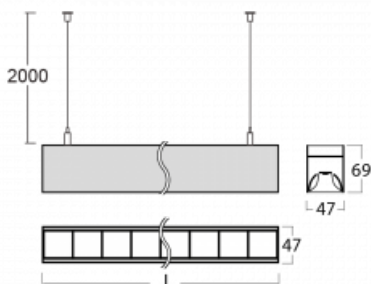

# Lina45

145-5COZ-35GHE/830, B

EPD®

Představte si lineární svítidlo, které dokáže uspokojit všechny vaše potřeby: splní UGR, má vysokou účinnost a sestavíte si ho dle svých přání. A navíc skvěle vypadá.

Lina45 nabízí varianty s opálem, mikroprismou i optickou mřížkou, proto bez problému splní jak UGR pod 19 při světelném toku 4300 lm. Je skvělým řešením pro prostory pro náročné vizuální úkoly, protože v některých variantách splňuje dokonce UGR pod 16. Dosahuje také skvělých hodnot účinnosti až 170 lm/W. Nepřímou složku svícení zabezpečí varianta čirého plexi nebo do šířky svítící difusor (batwing distribution), který vytvoří rovnoměrnější osvětlení stropu.

## Technický výkres

Typ montáže	Závěsné
Typ vyzařování	Přímé
Tvar svítidla	Lineární
Barva svítidla	Černá
Materiál	Hliník
Životnost	L80/B20 50 000 hodin
Záruka	5 let
Popis svítidla	Svítidlo závěsné
Rozměry	1969 mm × 47 mm × 69 mm
Světelný zdroj	LED MODUL
Druh optiky	Plastová mřížka černá nízké UGR
Světelný tok*	7570 lm
Teplota chromatičnosti	3000 K teplá bílá
Měrný výkon	143 lm/W
MacAdam zdroje	3
Index podání barev	80
UGR max. X=4H Y=8H, ρ=70,50,20	18.9
Příkon svítidla*	53.1 W
Zapojení svítidla	ON/OFF
Elektrické napětí	220-240V
Frekvence	50/60Hz