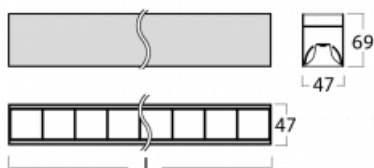

Svítidlo

Lina45

145-5COZ-35GGM3/840, S

EPD®

Představte si lineární svítidlo, které dokáže uspokojit všechny vaše potřeby: splní UGR, má vysokou účinnost a sestavíte si ho dle svých přání. A navíc skvěle vypadá.

Lina45 nabízí varianty s opálem, mikroprismou i optickou mřížkou, proto bez problému splní jak UGR pod 19 při světelném toku 4300 lm. Je skvělým řešením pro prostory pro náročné vizuální úkoly, protože v některých variantách splňuje dokonce UGR pod 16. Dosahuje také skvělých hodnot účinnosti až 170 lm/W. Nepřímou složku svícení zabezpečí varianta čirého plexi nebo do šířky svítící difusor (batwing distribution), který vytvoří rovnoměrnější osvětlení stropu.

Technický výkres

Typ montáže	Závěsné
Typ vyzařování	Přímé
Tvar svítidla	Lineární
Barva svítidla	Stříbrná
Materiál	Hliník
Životnost	L80/B20 50 000 hodin
Záruka	24 měsíců
Popis svítidla	Svítidlo závěsné
Rozměry	1969 mm × 47 mm × 69 mm
Světelný zdroj	LED MODUL
Druh optiky	Plastová mřížka černá nízké UGR
Světelný tok*	4810 lm ± 10 %
Teplota chromatičnosti	4000 K studená bílá
Měrný výkon	149 lm/W
MacAdam zdroje	3
Index podání barev	80
UGR max. X=4H Y=8H, ρ=70,50,20	17.4
Příkon svítidla	32.2 W ± 10 %
Zapojení svítidla	Elektronický předřadník nestmívatelný s 3h nouzí
Elektrické napětí	220-240V
Frekvence	50/60Hz