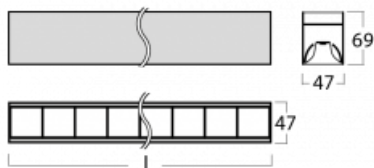

Svítidlo

Lina45

145-5COZ-35GGM3/830, W

EPD®

Představte si lineární svítidlo, které dokáže uspokojit všechny vaše potřeby: splní UGR, má vysokou účinnost a sestavíte si ho dle svých přání. A navíc skvěle vypadá.

Lina45 nabízí varianty s opálem, mikroprismou i optickou mřížkou, proto bez problému splní jak UGR pod 19 při světelném toku 4300 lm. Je skvělým řešením pro prostory pro náročné vizuální úkoly, protože v některých variantách splňuje dokonce UGR pod 16. Dosahuje také skvělých hodnot účinnosti až 170 lm/W. Nepřímou složku svícení zabezpečí varianta čirého plexi nebo do šířky svítící difusor (batwing distribution), který vytvoří rovnoměrnější osvětlení stropu.

Technický výkres

Typ montáže	Závěsné
Typ vyzařování	Přímé
Tvar svítidla	Lineární
Barva svítidla	Bílá
Materiál	Hliník
Životnost	L80/B20 50 000 hodin
Záruka	2 roky
Popis svítidla	Svítidlo závěsné
Rozměry	1969 mm × 47 mm × 69 mm
Světelný zdroj	LED MODUL
Druh optiky	Plastová mřížka černá nízké UGR
Světelný tok*	4600 lm
Teplota chromatičnosti	3000 K teplá bílá
Měrný výkon	143 lm/W
MacAdam zdroje	3
Index podání barev	80
UGR max. X=4H Y=8H, ρ=70,50,20	17.2
Příkon svítidla*	32.2 W
Zapojení svítidla	ON/OFF + 3h nouze
Elektrické napětí	220-240V
Frekvence	50/60Hz