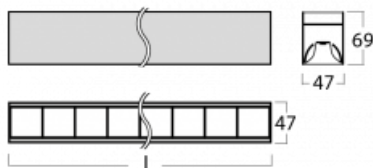

Svítidlo

Lina45

145-5COZ-35GGM3/830, B

EPD®

Představte si lineární svítidlo, které dokáže uspokojit všechny vaše potřeby: splní UGR, má vysokou účinnost a sestavíte si ho dle svých přání. A navíc skvěle vypadá.

Lina45 nabízí varianty s opálem, mikroprismou i optickou mřížkou, proto bez problému splní jak UGR pod 19 při světelném toku 4300 lm. Je skvělým řešením pro prostory pro náročné vizuální úkoly, protože v některých variantách splňuje dokonce UGR pod 16. Dosahuje také skvělých hodnot účinnosti až 170 lm/W. Nepřímou složku svícení zabezpečí varianta čirého plexi nebo do šířky svítící difusor (batwing distribution), který vytvoří rovnoměrnější osvětlení stropu.

Technický výkres

Typ montáže	Závěsné
Typ vyzařování	Přímé
Tvar svítidla	Lineární
Barva svítidla	Černá
Materiál	Hliník
Životnost	L80/B20 50 000 hodin
Záruka	2 roky
Popis svítidla	Svítidlo závěsné
Rozměry	1969 mm × 47 mm × 69 mm
Světelný zdroj	LED MODUL
Druh optiky	Plastová mřížka černá nízké UGR
Světelný tok*	4600 lm
Teplota chromatičnosti	3000 K teplá bílá
Měrný výkon	143 lm/W
MacAdam zdroje	3
Index podání barev	80
UGR max. X=4H Y=8H, ρ=70,50,20	17.2
Příkon svítidla*	32.2 W
Zapojení svítidla	ON/OFF + 3h nouze
Elektrické napětí	220-240V
Frekvence	50/60Hz