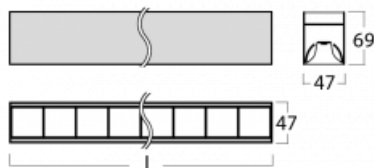

Svítidlo

Lina45

145-5C0Z-35GGM/840, S

EPD®

Představte si lineární svítidlo, které dokáže uspokojit všechny vaše potřeby: splní UGR, má vysokou účinnost a sestavíte si ho dle svých přání. A navíc skvěle vypadá.

Lina45 nabízí varianty s opálem, mikroprismou i optickou mřížkou, proto bez problému splní jak UGR pod 19 při světelném toku 4300 lm. Je skvělým řešením pro prostory pro náročné vizuální úkoly, protože v některých variantách splňuje dokonce UGR pod 16. Dosahuje také skvělých hodnot účinnosti až 170 lm/W. Nepřímou složku svícení zabezpečí varianta čirého plexi nebo do šířky svítící difusor (batwing distribution), který vytvoří rovnoměrnější osvětlení stropu.

Technický výkres

Typ montáže	Závěsné
Typ vyzařování	Přímé
Tvar svítidla	Lineární
Barva svítidla	Stříbrná
Materiál	Hliník
Životnost	L80/B20 50 000 hodin
Záruka	2 roky
Popis svítidla	Svítidlo závěsné
Rozměry	1969 mm × 47 mm × 69 mm
Světelný zdroj	LED MODUL
Druh optiky	Plastová mřížka černá nízké UGR
Světelný tok*	4810 lm
Teplota chromatičnosti	4000 K studená bílá
Měrný výkon	149 lm/W
MacAdam zdroje	3
Index podání barev	80
UGR max. X=4H Y=8H, ρ=70,50,20	17.4
Příkon svítidla*	32.2 W
Zapojení svítidla	ON/OFF + 1h nouze
Elektrické napětí	220-240V
Frekvence	50/60Hz