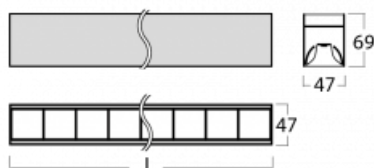

Svítidlo

Lina45

145-5COZ-35GGM/840, S

EPD®

Představte si lineární svítidlo, které dokáže uspokojit všechny vaše potřeby: splní UGR, má vysokou účinnost a sestavíte si ho dle svých přání. A navíc skvěle vypadá.

Lina45 nabízí varianty s opálem, mikroprismou i optickou mřížkou, proto bez problému splní jak UGR pod 19 při světelném toku 4300 lm. Je skvělým řešením pro prostory pro náročné vizuální úkoly, protože v některých variantách splňuje dokonce UGR pod 16. Dosahuje také skvělých hodnot účinnosti až 170 lm/W. Nepřímou složku svícení zabezpečí varianta čirého plexi nebo do šířky svítící difusor (batwing distribution), který vytvoří rovnoměrnější osvětlení stropu.

Technický výkres

Typ montáže	Závěsné
Typ vyzařování	Přímé
Tvar svítidla	Lineární
Barva svítidla	Stříbrná
Materiál	Hliník
Životnost	L80/B20 50 000 hodin
Záruka	24 měsíců
Popis svítidla	Svítidlo závěsné
Rozměry	1969 mm × 47 mm × 69 mm
Světelný zdroj	LED MODUL
Druh optiky	Plastová mřížka černá nízké UGR
Světelný tok*	4810 lm ± 10 %
Teplota chromatičnosti	4000 K studená bílá
Měrný výkon	149 lm/W
MacAdam zdroje	3
Index podání barev	80
UGR max. X=4H Y=8H, ρ=70,50,20	17.4
Příkon svítidla	32.2 W ± 10 %
Zapojení svítidla	Elektronický předřadník nestmívatelný s 1h nouzí
Elektrické napětí	220-240V
Frekvence	50/60Hz