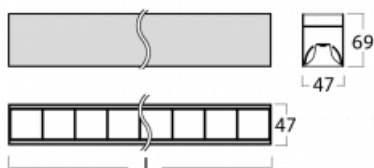

# Lina45

145-5COZ-35GGM/830, W

EPD®

Představte si lineární svítidlo, které dokáže uspokojit všechny vaše potřeby: splní UGR, má vysokou účinnost a sestavíte si ho dle svých přání. A navíc skvěle vypadá.

Lina45 nabízí varianty s opálem, mikroprismou i optickou mřížkou, proto bez problému splní jak UGR pod 19 při světelném toku 4300 lm. Je skvělým řešením pro prostory pro náročné vizuální úkoly, protože v některých variantách splňuje dokonce UGR pod 16. Dosahuje také skvělých hodnot účinnosti až 170 lm/W. Nepřímou složku svícení zabezpečí varianta čirého plexi nebo do šířky svítící difusor (batwing distribution), který vytvoří rovnoměrnější osvětlení stropu.

## Technický výkres

Typ montáže	Závěsné
Typ vyzařování	Přímé
Tvar svítidla	Lineární
Barva svítidla	Bílá
Materiál	Hliník
Životnost	L80/B20 50 000 hodin
Záruka	2 roky
Popis svítidla	Svítidlo závěsné
Rozměry	1969 mm × 47 mm × 69 mm
Světelný zdroj	LED MODUL
Druh optiky	Plastová mřížka černá nízké UGR
Světelný tok*	4600 lm
Teplota chromatičnosti	3000 K teplá bílá
Měrný výkon	143 lm/W
MacAdam zdroje	3
Index podání barev	80
UGR max. X=4H Y=8H, ρ=70,50,20	17.2
Příkon svítidla*	32.2 W
Zapojení svítidla	ON/OFF + 1h nouze
Elektrické napětí	220-240V
Frekvence	50/60Hz