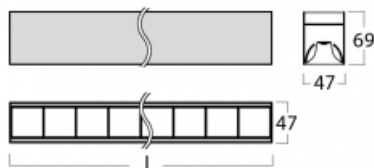

Svítidlo

Lina45

145-5COZ-35GGM/830, S

EPD®

Představte si lineární svítidlo, které dokáže uspokojit všechny vaše potřeby: splní UGR, má vysokou účinnost a sestavíte si ho dle svých přání. A navíc skvěle vypadá.

Lina45 nabízí varianty s opálem, mikroprismou i optickou mřížkou, proto bez problému splní jak UGR pod 19 při světelném toku 4300 lm. Je skvělým řešením pro prostory pro náročné vizuální úkoly, protože v některých variantách splňuje dokonce UGR pod 16. Dosahuje také skvělých hodnot účinnosti až 170 lm/W. Nepřímou složku svícení zabezpečí varianta čirého plexi nebo do šířky svítící difusor (batwing distribution), který vytvoří rovnoměrnější osvětlení stropu.

Technický výkres

Typ montáže	Závěsné
Typ vyzařování	Přímé
Tvar svítidla	Lineární
Barva svítidla	Stříbrná
Materiál	Hliník
Životnost	L80/B20 50 000 hodin
Záruka	2 roky
Popis svítidla	Svítidlo závěsné
Rozměry	1969 mm × 47 mm × 69 mm
Světelný zdroj	LED MODUL
Druh optiky	Plastová mřížka černá nízké UGR
Světelný tok*	4600 lm
Teplota chromatičnosti	3000 K teplá bílá
Měrný výkon	143 lm/W
MacAdam zdroje	3
Index podání barev	80
UGR max. X=4H Y=8H, ρ=70,50,20	17.2
Příkon svítidla*	32.2 W
Zapojení svítidla	ON/OFF + 1h nouze
Elektrické napětí	220-240V
Frekvence	50/60Hz