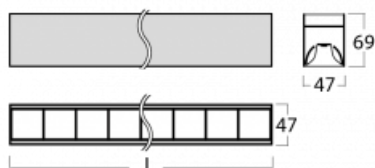

Svítidlo

Lina45

145-5COZ-35GGM/830, B

EPD®

Představte si lineární svítidlo, které dokáže uspokojit všechny vaše potřeby: splní UGR, má vysokou účinnost a sestavíte si ho dle svých přání. A navíc skvěle vypadá.

Lina45 nabízí varianty s opálem, mikroprismou i optickou mřížkou, proto bez problému splní jak UGR pod 19 při světelném toku 4300 lm. Je skvělým řešením pro prostory pro náročné vizuální úkoly, protože v některých variantách splňuje dokonce UGR pod 16. Dosahuje také skvělých hodnot účinnosti až 170 lm/W. Nepřímou složku svícení zabezpečí varianta čirého plexi nebo do šířky svítící difusor (batwing distribution), který vytvoří rovnoměrnější osvětlení stropu.

Technický výkres

Typ montáže	Závěsné
Typ vyzařování	Přímé
Tvar svítidla	Lineární
Barva svítidla	Černá
Materiál	Hliník
Životnost	L80/B20 50 000 hodin
Záruka	24 měsíců
Popis svítidla	Svítidlo závěsné
Rozměry	1969 mm × 47 mm × 69 mm
Světelný zdroj	LED MODUL
Druh optiky	Plastová mřížka černá nízké UGR
Světelný tok	4600 lm ± 10 %
Teplota chromatičnosti	3000 K teplá bílá
Měrný výkon	143 lm/W
MacAdam zdroje	3
Index podání barev	80
UGR max. X=4H Y=8H, ρ=70,50,20	17.2
Příkon svítidla	32.2 W ± 10 %
Zapojení svítidla	Elektronický předřadník nestmívatelný s 1h nouzí
Elektrické napětí	220-240V
Frekvence	50/60Hz