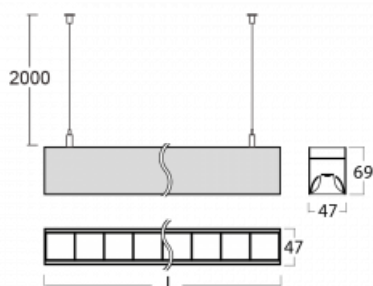

Svítidlo

Lina45

145-5C0Z-35GGD/840, W

EPD®

Představte si lineární svítidlo, které dokáže uspokojit všechny vaše potřeby: splní UGR, má vysokou účinnost a sestavíte si ho dle svých přání. A navíc skvěle vypadá.

Lina45 nabízí varianty s opálem, mikroprismou i optickou mřížkou, proto bez problému splní jak UGR pod 19 při světelném toku 4300 lm. Je skvělým řešením pro prostory pro náročné vizuální úkoly, protože v některých variantách splňuje dokonce UGR pod 16. Dosahuje také skvělých hodnot účinnosti až 170 lm/W. Nepřímou složku svícení zabezpečí varianta čirého plexi nebo do šířky svítící difusor (batwing distribution), který vytvoří rovnoměrnější osvětlení stropu.

Technický výkres

Typ montáže	Závěsné
Typ vyzařování	Přímé
Tvar svítidla	Lineární
Barva svítidla	Bílá
Materiál	Hliník
Životnost	L80/B20 50 000 hodin
Záruka	60 měsíců
Popis svítidla	Svítidlo závěsné
Rozměry	1969 mm × 47 mm × 69 mm
Světelný zdroj	LED MODUL
Druh optiky	Plastová mřížka černá nízké UGR
Světelný tok*	4810 lm ± 10 %
Teplota chromatičnosti	4000 K studená bílá
Měrný výkon	149 lm/W
MacAdam zdroje	3
Index podání barev	80
UGR max. X=4H Y=8H, ρ=70,50,20	17.4
Příkon svítidla	32.2 W ± 10 %
Zapojení svítidla	Stmívatelné DALI
Elektrické napětí	220-240V
Frekvence	50/60Hz