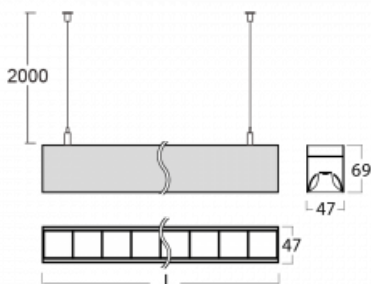

Svítidlo

Lina45

145-5COZ-35GGD/840, W

EPD®

Představte si lineární svítidlo, které dokáže uspokojit všechny vaše potřeby: splní UGR, má vysokou účinnost a sestavíte si ho dle svých přání. A navíc skvěle vypadá.

Lina45 nabízí varianty s opálem, mikroprismou i optickou mřížkou, proto bez problému splní jak UGR pod 19 při světelném toku 4300 lm. Je skvělým řešením pro prostory pro náročné vizuální úkoly, protože v některých variantách splňuje dokonce UGR pod 16. Dosahuje také skvělých hodnot účinnosti až 170 lm/W. Nepřímou složku svícení zabezpečí varianta čirého plexi nebo do šířky svítící difusor (batwing distribution), který vytvoří rovnoměrnější osvětlení stropu.

Technický výkres

Typ montáže	Závěsné
Typ vyzařování	Přímé
Tvar svítidla	Lineární
Barva svítidla	Bílá
Materiál	Hliník
Životnost	L80/B20 50 000 hodin
Záruka	5 let
Popis svítidla	Svítidlo závěsné
Rozměry	1969 mm × 47 mm × 69 mm
Světelný zdroj	LED MODUL
Druh optiky	Plastová mřížka černá nízké UGR
Světelný tok*	4810 lm
Teplota chromatičnosti	4000 K studená bílá
Měrný výkon	149 lm/W
MacAdam zdroje	3
Index podání barev	80
UGR max. X=4H Y=8H, ρ=70,50,20	17.4
Příkon svítidla*	32.2 W
Zapojení svítidla	DALI
Elektrické napětí	220-240V
Frekvence	50/60Hz