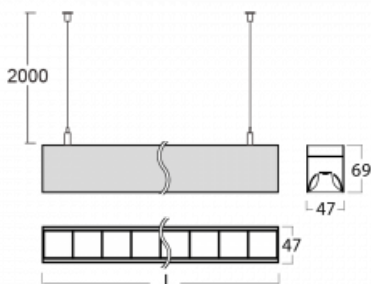

Svítidlo

Lina45

145-5COZ-35GGD/830, W

EPD®

Představte si lineární svítidlo, které dokáže uspokojit všechny vaše potřeby: splní UGR, má vysokou účinnost a sestavíte si ho dle svých přání. A navíc skvěle vypadá.

Lina45 nabízí varianty s opálem, mikroprismou i optickou mřížkou, proto bez problému splní jak UGR pod 19 při světelném toku 4300 lm. Je skvělým řešením pro prostory pro náročné vizuální úkoly, protože v některých variantách splňuje dokonce UGR pod 16. Dosahuje také skvělých hodnot účinnosti až 170 lm/W. Nepřímou složku svícení zabezpečí varianta čirého plexi nebo do šířky svítící difusor (batwing distribution), který vytvoří rovnoměrnější osvětlení stropu.

Technický výkres

Typ montáže	Závěsné
Typ vyzařování	Přímé
Tvar svítidla	Lineární
Barva svítidla	Bílá
Materiál	Hliník
Životnost	L80/B20 50 000 hodin
Záruka	5 let
Popis svítidla	Svítidlo závěsné
Rozměry	1969 mm × 47 mm × 69 mm
Hmotnost	5 kg
Světelný zdroj	LED MODUL
Druh optiky	Plastová mřížka černá nízké UGR
Světelný tok*	4600 lm
Teplota chromatičnosti	3000 K teplá bílá
Měrný výkon	143 lm/W
MacAdam zdroje	3
Index podání barev	80
UGR max. X=4H Y=8H, ρ=70,50,20	17.2
Příkon svítidla*	32.2 W
Zapojení svítidla	DALI
Elektrické napětí	220-240V
Frekvence	50/60Hz