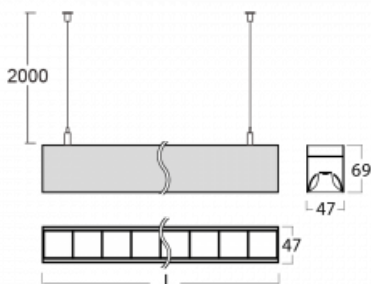

Svítidlo

Lina45

145-5COZ-35GEM3/840, W

EPD®

Představte si lineární svítidlo, které dokáže uspokojit všechny vaše potřeby: splní UGR, má vysokou účinnost a sestavíte si ho dle svých přání. A navíc skvěle vypadá.

Lina45 nabízí varianty s opálem, mikroprismou i optickou mřížkou, proto bez problému splní jak UGR pod 19 při světelném toku 4300 lm. Je skvělým řešením pro prostory pro náročné vizuální úkoly, protože v některých variantách splňuje dokonce UGR pod 16. Dosahuje také skvělých hodnot účinnosti až 170 lm/W. Nepřímou složku svícení zabezpečí varianta čirého plexi nebo do šířky svítící difusor (batwing distribution), který vytvoří rovnoměrnější osvětlení stropu.

Technický výkres

Typ montáže	Závěsné
Typ vyzařování	Přímé
Tvar svítidla	Lineární
Barva svítidla	Bílá
Materiál	Hliník
Životnost	L80/B20 50 000 hodin
Záruka	2 roky
Popis svítidla	Svítidlo závěsné
Rozměry	1969 mm × 47 mm × 69 mm
Světelný zdroj	LED MODUL
Druh optiky	Plastová mřížka černá nízké UGR
Světelný tok*	3750 lm
Teplota chromatičnosti	4000 K studená bílá
Měrný výkon	147 lm/W
MacAdam zdroje	3
Index podání barev	80
UGR max. X=4H Y=8H, ρ=70,50,20	16.5
Příkon svítidla*	25.5 W
Zapojení svítidla	ON/OFF + 3h nouze
Elektrické napětí	220-240V
Frekvence	50/60Hz