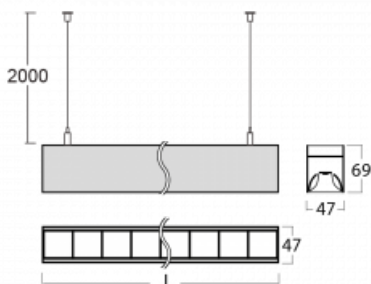

Svítidlo

Lina45

145-5COZ-35GEM3/840, S

EPD®

Představte si lineární svítidlo, které dokáže uspokojit všechny vaše potřeby: splní UGR, má vysokou účinnost a sestavíte si ho dle svých přání. A navíc skvěle vypadá.

Lina45 nabízí varianty s opálem, mikroprismou i optickou mřížkou, proto bez problému splní jak UGR pod 19 při světelném toku 4300 lm. Je skvělým řešením pro prostory pro náročné vizuální úkoly, protože v některých variantách splňuje dokonce UGR pod 16. Dosahuje také skvělých hodnot účinnosti až 170 lm/W. Nepřímou složku svícení zabezpečí varianta čirého plexi nebo do šířky svítící difusor (batwing distribution), který vytvoří rovnoměrnější osvětlení stropu.

Technický výkres

Typ montáže	Závěsné
Typ vyzařování	Přímé
Tvar svítidla	Lineární
Barva svítidla	Stříbrná
Materiál	Hliník
Životnost	L80/B20 50 000 hodin
Záruka	2 roky
Popis svítidla	Svítidlo závěsné
Rozměry	1969 mm × 47 mm × 69 mm
Světelný zdroj	LED MODUL
Druh optiky	Plastová mřížka černá nízké UGR
Světelný tok*	3750 lm
Teplota chromatičnosti	4000 K studená bílá
Měrný výkon	147 lm/W
MacAdam zdroje	3
Index podání barev	80
UGR max. X=4H Y=8H, $\rho=70,50,20$	16.5
Příkon svítidla*	25.5 W
Zapojení svítidla	ON/OFF + 3h nouze
Elektrické napětí	220-240V
Frekvence	50/60Hz