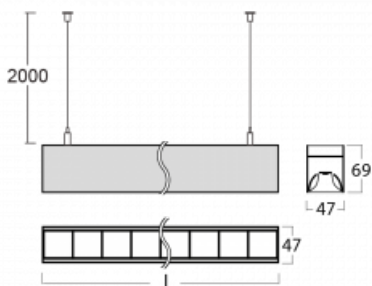

Svítidlo

Lina45

145-5COZ-35GEM3/840, B

EPD®

Představte si lineární svítidlo, které dokáže uspokojit všechny vaše potřeby: splní UGR, má vysokou účinnost a sestavíte si ho dle svých přání. A navíc skvěle vypadá.

Lina45 nabízí varianty s opálem, mikroprismou i optickou mřížkou, proto bez problému splní jak UGR pod 19 při světelném toku 4300 lm. Je skvělým řešením pro prostory pro náročné vizuální úkoly, protože v některých variantách splňuje dokonce UGR pod 16. Dosahuje také skvělých hodnot účinnosti až 170 lm/W. Nepřímou složku svícení zabezpečí varianta čirého plexi nebo do šířky svítící difusor (batwing distribution), který vytvoří rovnoměrnější osvětlení stropu.

Technický výkres

Typ montáže	Závěsné
Typ vyzařování	Přímé
Tvar svítidla	Lineární
Barva svítidla	Černá
Materiál	Hliník
Životnost	L80/B20 50 000 hodin
Záruka	24 měsíců
Popis svítidla	Svítidlo závěsné
Rozměry	1969 mm × 47 mm × 69 mm
Světelný zdroj	LED MODUL
Druh optiky	Plastová mřížka černá nízké UGR
Světelný tok*	3750 lm ± 10 %
Teplota chromatičnosti	4000 K studená bílá
Měrný výkon	147 lm/W
MacAdam zdroje	3
Index podání barev	80
UGR max. X=4H Y=8H, ρ=70,50,20	16.5
Příkon svítidla	25.5 W ± 10 %
Zapojení svítidla	Elektronický předřadník nestmívatelný s 3h nouzí
Elektrické napětí	220-240V
Frekvence	50/60Hz