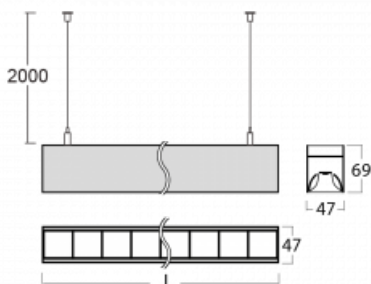

Svítidlo

Lina45

145-5COZ-35GEM3/830, B

EPD®

Představte si lineární svítidlo, které dokáže uspokojit všechny vaše potřeby: splní UGR, má vysokou účinnost a sestavíte si ho dle svých přání. A navíc skvěle vypadá.

Lina45 nabízí varianty s opálem, mikroprismou i optickou mřížkou, proto bez problému splní jak UGR pod 19 při světelném toku 4300 lm. Je skvělým řešením pro prostory pro náročné vizuální úkoly, protože v některých variantách splňuje dokonce UGR pod 16. Dosahuje také skvělých hodnot účinnosti až 170 lm/W. Nepřímou složku svícení zabezpečí varianta čirého plexi nebo do šířky svítící difusor (batwing distribution), který vytvoří rovnoměrnější osvětlení stropu.

Technický výkres

Typ montáže	Závěsné
Typ vyzařování	Přímé
Tvar svítidla	Lineární
Barva svítidla	Černá
Materiál	Hliník
Životnost	L80/B20 50 000 hodin
Záruka	24 měsíců
Popis svítidla	Svítidlo závěsné
Rozměry	1969 mm × 47 mm × 69 mm
Světelný zdroj	LED MODUL
Druh optiky	Plastová mřížka černá nízké UGR
Světelný tok*	3590 lm ± 10 %
Teplota chromatičnosti	3000 K teplá bílá
Měrný výkon	141 lm/W
MacAdam zdroje	3
Index podání barev	80
UGR max. X=4H Y=8H, ρ=70,50,20	16.4
Příkon svítidla	25.5 W ± 10 %
Zapojení svítidla	Elektronický předřadník nestmívatelný s 3h nouzí
Elektrické napětí	220-240V
Frekvence	50/60Hz