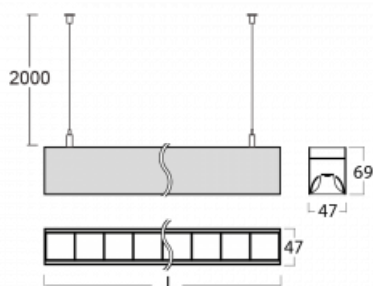

Svítidlo

Lina45

145-5COZ-35GEM/840, W

EPD®

Představte si lineární svítidlo, které dokáže uspokojit všechny vaše potřeby: splní UGR, má vysokou účinnost a sestavíte si ho dle svých přání. A navíc skvěle vypadá.

Lina45 nabízí varianty s opálem, mikroprismou i optickou mřížkou, proto bez problému splní jak UGR pod 19 při světelném toku 4300 lm. Je skvělým řešením pro prostory pro náročné vizuální úkoly, protože v některých variantách splňuje dokonce UGR pod 16. Dosahuje také skvělých hodnot účinnosti až 170 lm/W. Nepřímou složku svícení zabezpečí varianta čirého plexi nebo do šířky svítící difusor (batwing distribution), který vytvoří rovnoměrnější osvětlení stropu.

Technický výkres

Typ montáže	Závěsné
Typ vyzařování	Přímé
Tvar svítidla	Lineární
Barva svítidla	Bílá
Materiál	Hliník
Životnost	L80/B20 50 000 hodin
Záruka	24 měsíců
Popis svítidla	Svítidlo závěsné
Rozměry	1969 mm × 47 mm × 69 mm
Světelný zdroj	LED MODUL
Druh optiky	Plastová mřížka černá nízké UGR
Světelný tok*	3750 lm ± 10 %
Teplota chromatičnosti	4000 K studená bílá
Měrný výkon	147 lm/W
MacAdam zdroje	3
Index podání barev	80
UGR max. X=4H Y=8H, ρ=70,50,20	16.5
Příkon svítidla	25.5 W ± 10 %
Zapojení svítidla	Elektronický předřadník nestmívatelný s 1h nouzí
Elektrické napětí	220-240V
Frekvence	50/60Hz