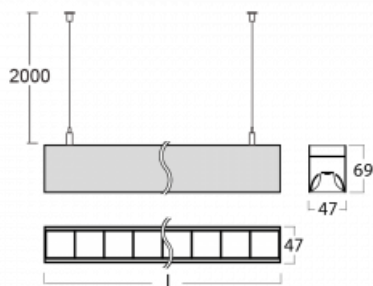

Svítidlo

Lina45

145-5COZ-35GEM/840, S

EPD®

Představte si lineární svítidlo, které dokáže uspokojit všechny vaše potřeby: splní UGR, má vysokou účinnost a sestavíte si ho dle svých přání. A navíc skvěle vypadá.

Lina45 nabízí varianty s opálem, mikroprismou i optickou mřížkou, proto bez problému splní jak UGR pod 19 při světelném toku 4300 lm. Je skvělým řešením pro prostory pro náročné vizuální úkoly, protože v některých variantách splňuje dokonce UGR pod 16. Dosahuje také skvělých hodnot účinnosti až 170 lm/W. Nepřímou složku svícení zabezpečí varianta čirého plexi nebo do šířky svítící difusor (batwing distribution), který vytvoří rovnoměrnější osvětlení stropu.

Technický výkres

Typ montáže	Závěsné
Typ vyzařování	Přímé
Tvar svítidla	Lineární
Barva svítidla	Stříbrná
Materiál	Hliník
Životnost	L80/B20 50 000 hodin
Záruka	24 měsíců
Popis svítidla	Svítidlo závěsné
Rozměry	1969 mm × 47 mm × 69 mm
Světelný zdroj	LED MODUL
Druh optiky	Plastová mřížka černá nízké UGR
Světelný tok*	3750 lm ± 10 %
Teplota chromatičnosti	4000 K studená bílá
Měrný výkon	147 lm/W
MacAdam zdroje	3
Index podání barev	80
UGR max. X=4H Y=8H, ρ=70,50,20	16.5
Příkon svítidla	25.5 W ± 10 %
Zapojení svítidla	Elektronický předřadník nestmívatelný s 1h nouzí
Elektrické napětí	220-240V
Frekvence	50/60Hz