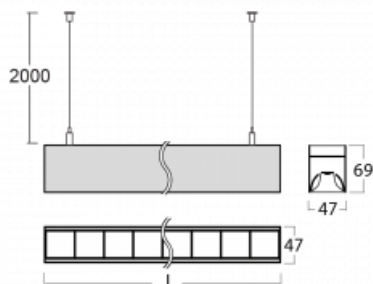

Svítidlo

Lina45

145-5COZ-35GEM/840, B

EPD®

Představte si lineární svítidlo, které dokáže uspokojit všechny vaše potřeby: splní UGR, má vysokou účinnost a sestavíte si ho dle svých přání. A navíc skvěle vypadá.

Lina45 nabízí varianty s opálem, mikroprismou i optickou mřížkou, proto bez problému splní jak UGR pod 19 při světelném toku 4300 lm. Je skvělým řešením pro prostory pro náročné vizuální úkoly, protože v některých variantách splňuje dokonce UGR pod 16. Dosahuje také skvělých hodnot účinnosti až 170 lm/W. Nepřímou složku svícení zabezpečí varianta čirého plexi nebo do šířky svítící difusor (batwing distribution), který vytvoří rovnoměrnější osvětlení stropu.

Technický výkres

Typ montáže	Závěsné
Typ vyzařování	Přímé
Tvar svítidla	Lineární
Barva svítidla	Černá
Materiál	Hliník
Životnost	L80/B20 50 000 hodin
Záruka	24 měsíců
Popis svítidla	Svítidlo závěsné
Rozměry	1969 mm × 47 mm × 69 mm
Světelný zdroj	LED MODUL
Druh optiky	Plastová mřížka černá nízké UGR
Světelný tok*	3750 lm ± 10 %
Teplota chromatičnosti	4000 K studená bílá
Měrný výkon	147 lm/W
MacAdam zdroje	3
Index podání barev	80
UGR max. X=4H Y=8H, ρ=70,50,20	16.5
Příkon svítidla	25.5 W ± 10 %
Zapojení svítidla	Elektronický předřadník nestmívatelný s 1h nouzí
Elektrické napětí	220-240V
Frekvence	50/60Hz