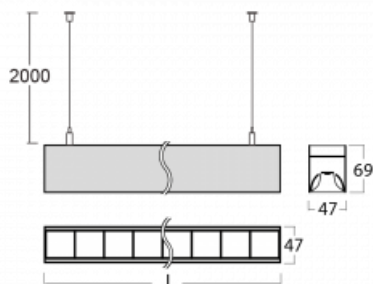

Svítidlo

Lina45

145-5COZ-35GEE/840, W

EPD®

Představte si lineární svítidlo, které dokáže uspokojit všechny vaše potřeby: splní UGR, má vysokou účinnost a sestavíte si ho dle svých přání. A navíc skvěle vypadá.

Lina45 nabízí varianty s opálem, mikroprismou i optickou mřížkou, proto bez problému splní jak UGR pod 19 při světelném toku 4300 lm. Je skvělým řešením pro prostory pro náročné vizuální úkoly, protože v některých variantách splňuje dokonce UGR pod 16. Dosahuje také skvělých hodnot účinnosti až 170 lm/W. Nepřímou složku svícení zabezpečí varianta čirého plexi nebo do šířky svítící difusor (batwing distribution), který vytvoří rovnoměrnější osvětlení stropu.

Technický výkres

Typ montáže	Závěsné
Typ vyzařování	Přímé
Tvar svítidla	Lineární
Barva svítidla	Bílá
Materiál	Hliník
Životnost	L80/B20 50 000 hodin
Záruka	60 měsíců
Popis svítidla	Svítidlo závěsné
Rozměry	1969 mm × 47 mm × 69 mm
Světelný zdroj	LED MODUL
Druh optiky	Plastová mřížka černá nízké UGR
Světelný tok*	3750 lm ± 10 %
Teplota chromatičnosti	4000 K studená bílá
Měrný výkon	147 lm/W
MacAdam zdroje	3
Index podání barev	80
UGR max. X=4H Y=8H, ρ=70,50,20	16.5
Příkon svítidla	25.5 W ± 10 %
Zapojení svítidla	Předřadník nestmívatelný
Elektrické napětí	220-240V
Frekvence	50/60Hz