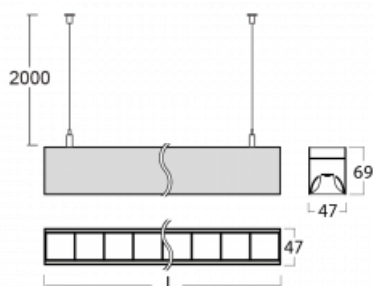

Svítidlo

Lina45

145-5COZ-35GEE/830, B

EPD®

Představte si lineární svítidlo, které dokáže uspokojit všechny vaše potřeby: splní UGR, má vysokou účinnost a sestavíte si ho dle svých přání. A navíc skvěle vypadá.

Lina45 nabízí varianty s opálem, mikroprismou i optickou mřížkou, proto bez problému splní jak UGR pod 19 při světelném toku 4300 lm. Je skvělým řešením pro prostory pro náročné vizuální úkoly, protože v některých variantách splňuje dokonce UGR pod 16. Dosahuje také skvělých hodnot účinnosti až 170 lm/W. Nepřímou složku svícení zabezpečí varianta čirého plexi nebo do šířky svítící difusor (batwing distribution), který vytvoří rovnoměrnější osvětlení stropu.

Technický výkres

Typ montáže	Závěsné
Typ vyzařování	Přímé
Tvar svítidla	Lineární
Barva svítidla	Černá
Materiál	Hliník
Životnost	L80/B20 50 000 hodin
Záruka	60 měsíců
Popis svítidla	Svítidlo závěsné
Rozměry	1969 mm × 47 mm × 69 mm
Světelný zdroj	LED MODUL
Druh optiky	Plastová mřížka černá nízké UGR
Světelný tok*	3590 lm ± 10 %
Teplota chromatičnosti	3000 K teplá bílá
Měrný výkon	141 lm/W
MacAdam zdroje	3
Index podání barev	80
UGR max. X=4H Y=8H, ρ=70,50,20	16.4
Příkon svítidla	25.5 W ± 10 %
Zapojení svítidla	Předřadník nestmívatelný
Elektrické napětí	220-240V
Frekvence	50/60Hz