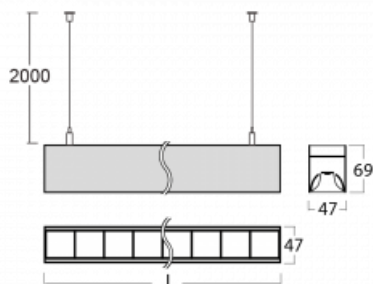

Svítidlo

Lina45

145-5C0Z-35GED/830, B

EPD®

Představte si lineární svítidlo, které dokáže uspokojit všechny vaše potřeby: splní UGR, má vysokou účinnost a sestavíte si ho dle svých přání. A navíc skvěle vypadá.

Lina45 nabízí varianty s opálem, mikroprismou i optickou mřížkou, proto bez problému splní jak UGR pod 19 při světelném toku 4300 lm. Je skvělým řešením pro prostory pro náročné vizuální úkoly, protože v některých variantách splňuje dokonce UGR pod 16. Dosahuje také skvělých hodnot účinnosti až 170 lm/W. Nepřímou složku svícení zabezpečí varianta čirého plexi nebo do šířky svítící difusor (batwing distribution), který vytvoří rovnoměrnější osvětlení stropu.

Technický výkres

Typ montáže	Závěsné
Typ vyzařování	Přímé
Tvar svítidla	Lineární
Barva svítidla	Černá
Materiál	Hliník
Životnost	L80/B20 50 000 hodin
Záruka	60 měsíců
Popis svítidla	Svítidlo závěsné
Rozměry	1969 mm × 47 mm × 69 mm
Světelný zdroj	LED MODUL
Druh optiky	Plastová mřížka černá nízké UGR
Světelný tok*	3590 lm ± 10 %
Teplota chromatičnosti	3000 K teplá bílá
Měrný výkon	141 lm/W
MacAdam zdroje	3
Index podání barev	80
UGR max. X=4H Y=8H, ρ=70,50,20	16.4
Příkon svítidla	25.5 W ± 10 %
Zapojení svítidla	Stmívatelné DALI
Elektrické napětí	220-240V
Frekvence	50/60Hz