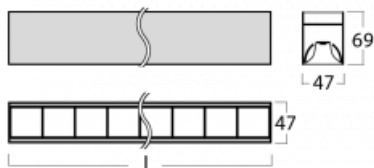

# Lina45

145-5COZ-30GHM3/840, W

EPD®

Představte si lineární svítidlo, které dokáže uspokojit všechny vaše potřeby: splní UGR, má vysokou účinnost a sestavíte si ho dle svých přání. A navíc skvěle vypadá.

Lina45 nabízí varianty s opálem, mikroprismou i optickou mřížkou, proto bez problému splní jak UGR pod 19 při světelném toku 4300 lm. Je skvělým řešením pro prostory pro náročné vizuální úkoly, protože v některých variantách splňuje dokonce UGR pod 16. Dosahuje také skvělých hodnot účinnosti až 170 lm/W. Nepřímou složku svícení zabezpečí varianta čirého plexi nebo do šířky svítící difusor (batwing distribution), který vytvoří rovnoměrnější osvětlení stropu.

## Technický výkres

Typ montáže	Závěsné
Typ vyzařování	Přímé
Tvar svítidla	Lineární
Barva svítidla	Bílá
Materiál	Hliník
Životnost	L80/B20 50 000 hodin
Záruka	24 měsíců
Popis svítidla	Svítidlo závěsné
Rozměry	1688 mm × 47 mm × 69 mm
Světelný zdroj	LED MODUL
Druh optiky	Plastová mřížka černá nízké UGR
Světelný tok*	6760 lm ± 10 %
Teplota chromatičnosti	4000 K studená bílá
Měrný výkon	146 lm/W
MacAdam zdroje	3
Index podání barev	80
UGR max. X=4H Y=8H, ρ=70,50,20	19.1
Příkon svítidla	46.3 W ± 10 %
Zapojení svítidla	Elektronický předřadník nestmívatelný s 3h nouzí
Elektrické napětí	220-240V
Frekvence	50/60Hz