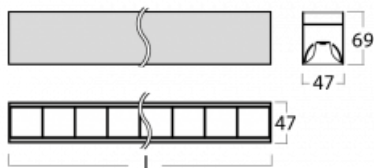

# Lina45

145-5COZ-30GHM3/830, W

EPD®

Představte si lineární svítidlo, které dokáže uspokojit všechny vaše potřeby: splní UGR, má vysokou účinnost a sestavíte si ho dle svých přání. A navíc skvěle vypadá.

Lina45 nabízí varianty s opálem, mikroprismou i optickou mřížkou, proto bez problému splní jak UGR pod 19 při světelném toku 4300 lm. Je skvělým řešením pro prostory pro náročné vizuální úkoly, protože v některých variantách splňuje dokonce UGR pod 16. Dosahuje také skvělých hodnot účinnosti až 170 lm/W. Nepřímou složku svícení zabezpečí varianta čirého plexi nebo do šířky svítící difusor (batwing distribution), který vytvoří rovnoměrnější osvětlení stropu.

## Technický výkres

Typ montáže	Závěsné
Typ vyzařování	Přímé
Tvar svítidla	Lineární
Barva svítidla	Bílá
Materiál	Hliník
Životnost	L80/B20 50 000 hodin
Záruka	24 měsíců
Popis svítidla	Svítidlo závěsné
Rozměry	1688 mm × 47 mm × 69 mm
Světelný zdroj	LED MODUL
Druh optiky	Plastová mřížka černá nízké UGR
Světelný tok*	6490 lm ± 10 %
Teplota chromatičnosti	3000 K teplá bílá
Měrný výkon	140 lm/W
MacAdam zdroje	3
Index podání barev	80
UGR max. X=4H Y=8H, ρ=70,50,20	18.9
Příkon svítidla	46.3 W ± 10 %
Zapojení svítidla	Elektronický předřadník nestmívatelný s 3h nouzí
Elektrické napětí	220-240V
Frekvence	50/60Hz