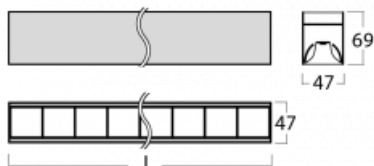

# Lina45

145-5COZ-30GHM3/830, B

EPD®

Představte si lineární svítidlo, které dokáže uspokojit všechny vaše potřeby: splní UGR, má vysokou účinnost a sestavíte si ho dle svých přání. A navíc skvěle vypadá.

Lina45 nabízí varianty s opálem, mikroprismou i optickou mřížkou, proto bez problému splní jak UGR pod 19 při světelném toku 4300 lm. Je skvělým řešením pro prostory pro náročné vizuální úkoly, protože v některých variantách splňuje dokonce UGR pod 16. Dosahuje také skvělých hodnot účinnosti až 170 lm/W. Nepřímou složku svícení zabezpečí varianta čirého plexi nebo do šířky svítící difusor (batwing distribution), který vytvoří rovnoměrnější osvětlení stropu.

## Technický výkres

Typ montáže	Závěsné
Typ vyzařování	Přímé
Tvar svítidla	Lineární
Barva svítidla	Černá
Materiál	Hliník
Životnost	L80/B20 50 000 hodin
Záruka	2 roky
Popis svítidla	Svítidlo závěsné
Rozměry	1688 mm × 47 mm × 69 mm
Světelný zdroj	LED MODUL
Druh optiky	Plastová mřížka černá nízké UGR
Světelný tok*	6490 lm
Teplota chromatičnosti	3000 K teplá bílá
Měrný výkon	140 lm/W
MacAdam zdroje	3
Index podání barev	80
UGR max. X=4H Y=8H, ρ=70,50,20	18.9
Příkon svítidla*	46.3 W
Zapojení svítidla	ON/OFF + 3h nouze
Elektrické napětí	220-240V
Frekvence	50/60Hz