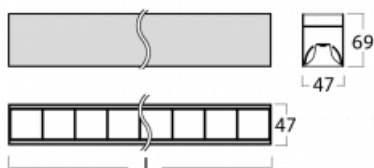

# Lina45

145-5COZ-30GHM3/830, B

EPD®

Představte si lineární svítidlo, které dokáže uspokojit všechny vaše potřeby: splní UGR, má vysokou účinnost a sestavíte si ho dle svých přání. A navíc skvěle vypadá.

Lina45 nabízí varianty s opálem, mikroprismou i optickou mřížkou, proto bez problému splní jak UGR pod 19 při světelném toku 4300 lm. Je skvělým řešením pro prostory pro náročné vizuální úkoly, protože v některých variantách splňuje dokonce UGR pod 16. Dosahuje také skvělých hodnot účinnosti až 170 lm/W. Nepřímou složku svícení zabezpečí varianta čirého plexi nebo do šířky svítící difusor (batwing distribution), který vytvoří rovnoměrnější osvětlení stropu.

## Technický výkres

Typ montáže	Závěsné
Typ vyzařování	Přímé
Tvar svítidla	Lineární
Barva svítidla	Černá
Materiál	Hliník
Životnost	L80/B20 50 000 hodin
Záruka	24 měsíců
Popis svítidla	Svítidlo závěsné
Rozměry	1688 mm × 47 mm × 69 mm
Světelný zdroj	LED MODUL
Druh optiky	Plastová mřížka černá nízké UGR
Světelný tok*	6490 lm ± 10 %
Teplota chromatičnosti	3000 K teplá bílá
Měrný výkon	140 lm/W
MacAdam zdroje	3
Index podání barev	80
UGR max. X=4H Y=8H, ρ=70,50,20	18.9
Příkon svítidla	46.3 W ± 10 %
Zapojení svítidla	Elektronický předřadník nestmívatelný s 3h nouzí
Elektrické napětí	220-240V
Frekvence	50/60Hz