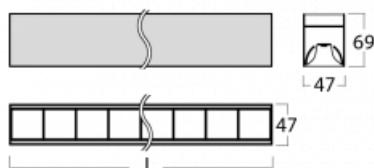

Svítidlo

Lina45

145-5COZ-30GHM/840, B

EPD®

Představte si lineární svítidlo, které dokáže uspokojit všechny vaše potřeby: splní UGR, má vysokou účinnost a sestavíte si ho dle svých přání. A navíc skvěle vypadá.

Lina45 nabízí varianty s opálem, mikroprismou i optickou mřížkou, proto bez problému splní jak UGR pod 19 při světelném toku 4300 lm. Je skvělým řešením pro prostory pro náročné vizuální úkoly, protože v některých variantách splňuje dokonce UGR pod 16. Dosahuje také skvělých hodnot účinnosti až 170 lm/W. Nepřímou složku svícení zabezpečí varianta čirého plexi nebo do šířky svítící difusor (batwing distribution), který vytvoří rovnoměrnější osvětlení stropu.

Technický výkres

Typ montáže	Závěsné
Typ vyzařování	Přímé
Tvar svítidla	Lineární
Barva svítidla	Černá
Materiál	Hliník
Životnost	L80/B20 50 000 hodin
Záruka	2 roky
Popis svítidla	Svítidlo závěsné
Rozměry	1688 mm × 47 mm × 69 mm
Světelný zdroj	LED MODUL
Druh optiky	Plastová mřížka černá nízké UGR
Světelný tok*	6760 lm
Teplota chromatičnosti	4000 K studená bílá
Měrný výkon	146 lm/W
MacAdam zdroje	3
Index podání barev	80
UGR max. X=4H Y=8H, ρ=70,50,20	19.1
Příkon svítidla*	46.3 W
Zapojení svítidla	ON/OFF + 1h nouze
Elektrické napětí	220-240V
Frekvence	50/60Hz