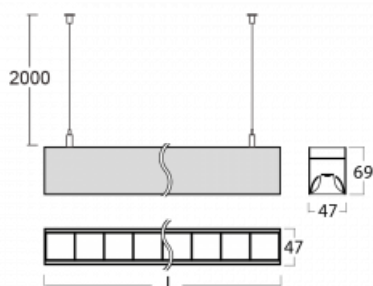

Svítidlo

Lina45

145-5COZ-30GHD/830, W

EPD®

Představte si lineární svítidlo, které dokáže uspokojit všechny vaše potřeby: splní UGR, má vysokou účinnost a sestavíte si ho dle svých přání. A navíc skvěle vypadá.

Lina45 nabízí varianty s opálem, mikroprismou i optickou mřížkou, proto bez problému splní jak UGR pod 19 při světelném toku 4300 lm. Je skvělým řešením pro prostory pro náročné vizuální úkoly, protože v některých variantách splňuje dokonce UGR pod 16. Dosahuje také skvělých hodnot účinnosti až 170 lm/W. Nepřímou složku svícení zabezpečí varianta čirého plexi nebo do šířky svítící difusor (batwing distribution), který vytvoří rovnoměrnější osvětlení stropu.

Technický výkres

Typ montáže	Závěsné
Typ vyzařování	Přímé
Tvar svítidla	Lineární
Barva svítidla	Bílá
Materiál	Hliník
Životnost	L80/B20 50 000 hodin
Záruka	5 let
Popis svítidla	Svítidlo závěsné
Rozměry	1688 mm × 47 mm × 69 mm
Světelný zdroj	LED MODUL
Druh optiky	Plastová mřížka černá nízké UGR
Světelný tok*	6490 lm
Teplota chromatičnosti	3000 K teplá bílá
Měrný výkon	140 lm/W
MacAdam zdroje	3
Index podání barev	80
UGR max. X=4H Y=8H, ρ=70,50,20	18.9
Příkon svítidla*	46.3 W
Zapojení svítidla	DALI
Elektrické napětí	220-240V
Frekvence	50/60Hz