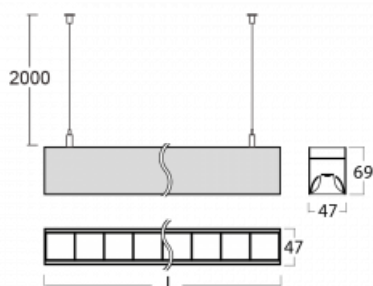

# Lina45

145-5COZ-30GHD/830, W

EPD®

Představte si lineární svítidlo, které dokáže uspokojit všechny vaše potřeby: splní UGR, má vysokou účinnost a sestavíte si ho dle svých přání. A navíc skvěle vypadá.

Lina45 nabízí varianty s opálem, mikroprismou i optickou mřížkou, proto bez problému splní jak UGR pod 19 při světelném toku 4300 lm. Je skvělým řešením pro prostory pro náročné vizuální úkoly, protože v některých variantách splňuje dokonce UGR pod 16. Dosahuje také skvělých hodnot účinnosti až 170 lm/W. Nepřímou složku svícení zabezpečí varianta čirého plexi nebo do šířky svítící difusor (batwing distribution), který vytvoří rovnoměrnější osvětlení stropu.

## Technický výkres

Typ montáže	Závěsné
Typ vyzařování	Přímé
Tvar svítidla	Lineární
Barva svítidla	Bílá
Materiál	Hliník
Životnost	L80/B20 50 000 hodin
Záruka	60 měsíců
Popis svítidla	Svítidlo závěsné
Rozměry	1688 mm × 47 mm × 69 mm
Světelný zdroj	LED MODUL
Druh optiky	Plastová mřížka černá nízké UGR
Světelný tok*	6490 lm ± 10 %
Teplota chromatičnosti	3000 K teplá bílá
Měrný výkon	140 lm/W
MacAdam zdroje	3
Index podání barev	80
UGR max. X=4H Y=8H, ρ=70,50,20	18.9
Příkon svítidla	46.3 W ± 10 %
Zapojení svítidla	Stmívatelné DALI
Elektrické napětí	220-240V
Frekvence	50/60Hz