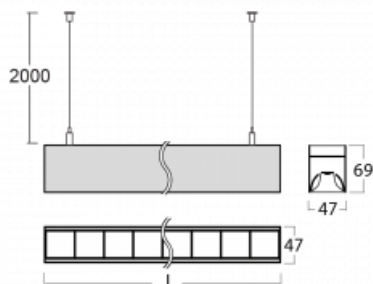

Svítidlo

Lina45

145-5COZ-30GHD/830, S

EPD®

Představte si lineární svítidlo, které dokáže uspokojit všechny vaše potřeby: splní UGR, má vysokou účinnost a sestavíte si ho dle svých přání. A navíc skvěle vypadá.

Lina45 nabízí varianty s opálem, mikroprismou i optickou mřížkou, proto bez problému splní jak UGR pod 19 při světelném toku 4300 lm. Je skvělým řešením pro prostory pro náročné vizuální úkoly, protože v některých variantách splňuje dokonce UGR pod 16. Dosahuje také skvělých hodnot účinnosti až 170 lm/W. Nepřímou složku svícení zabezpečí varianta čirého plexi nebo do šířky svítící difusor (batwing distribution), který vytvoří rovnoměrnější osvětlení stropu.

Technický výkres

Typ montáže	Závěsné
Typ vyzařování	Přímé
Tvar svítidla	Lineární
Barva svítidla	Stříbrná
Materiál	Hliník
Životnost	L80/B20 50 000 hodin
Záruka	5 let
Popis svítidla	Svítidlo závěsné
Rozměry	1688 mm × 47 mm × 69 mm
Světelný zdroj	LED MODUL
Druh optiky	Plastová mřížka černá nízké UGR
Světelný tok*	6490 lm
Teplota chromatičnosti	3000 K teplá bílá
Měrný výkon	140 lm/W
MacAdam zdroje	3
Index podání barev	80
UGR max. X=4H Y=8H, ρ=70,50,20	18.9
Příkon svítidla*	46.3 W
Zapojení svítidla	DALI
Elektrické napětí	220-240V
Frekvence	50/60Hz