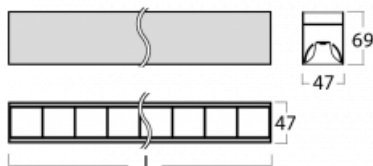

# Lina45

145-5COZ-30GGM/840, W

EPD®

Představte si lineární svítidlo, které dokáže uspokojit všechny vaše potřeby: splní UGR, má vysokou účinnost a sestavíte si ho dle svých přání. A navíc skvěle vypadá.

Lina45 nabízí varianty s opálem, mikroprismou i optickou mřížkou, proto bez problému splní jak UGR pod 19 při světelném toku 4300 lm. Je skvělým řešením pro prostory pro náročné vizuální úkoly, protože v některých variantách splňuje dokonce UGR pod 16. Dosahuje také skvělých hodnot účinnosti až 170 lm/W. Nepřímou složku svícení zabezpečí varianta čirého plexi nebo do šířky svítící difusor (batwing distribution), který vytvoří rovnoměrnější osvětlení stropu.

## Technický výkres

Typ montáže	Závěsné
Typ vyzařování	Přímé
Tvar svítidla	Lineární
Barva svítidla	Bílá
Materiál	Hliník
Životnost	L80/B20 50 000 hodin
Záruka	2 roky
Popis svítidla	Svítidlo závěsné
Rozměry	1688 mm × 47 mm × 69 mm
Světelný zdroj	LED MODUL
Druh optiky	Plastová mřížka černá nízké UGR
Světelný tok*	4120 lm
Teplota chromatičnosti	4000 K studená bílá
Měrný výkon	147 lm/W
MacAdam zdroje	3
Index podání barev	80
UGR max. X=4H Y=8H, ρ=70,50,20	17.4
Příkon svítidla*	28 W
Zapojení svítidla	ON/OFF + 1h nouze
Elektrické napětí	220-240V
Frekvence	50/60Hz