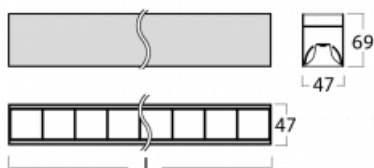

Svítidlo

Lina45

145-5COZ-30GGM/840, W

EPD®

Představte si lineární svítidlo, které dokáže uspokojit všechny vaše potřeby: splní UGR, má vysokou účinnost a sestavíte si ho dle svých přání. A navíc skvěle vypadá.

Lina45 nabízí varianty s opálem, mikroprismou i optickou mřížkou, proto bez problému splní jak UGR pod 19 při světelném toku 4300 lm. Je skvělým řešením pro prostory pro náročné vizuální úkoly, protože v některých variantách splňuje dokonce UGR pod 16. Dosahuje také skvělých hodnot účinnosti až 170 lm/W. Nepřímou složku svícení zabezpečí varianta čirého plexi nebo do šířky svítící difusor (batwing distribution), který vytvoří rovnoměrnější osvětlení stropu.

Technický výkres

Typ montáže	Závěsné
Typ vyzařování	Přímé
Tvar svítidla	Lineární
Barva svítidla	Bílá
Materiál	Hliník
Životnost	L80/B20 50 000 hodin
Záruka	24 měsíců
Popis svítidla	Svítidlo závěsné
Rozměry	1688 mm × 47 mm × 69 mm
Světelný zdroj	LED MODUL
Druh optiky	Plastová mřížka černá nízké UGR
Světelný tok*	4120 lm ± 10 %
Teplota chromatičnosti	4000 K studená bílá
Měrný výkon	147 lm/W
MacAdam zdroje	3
Index podání barev	80
UGR max. X=4H Y=8H, ρ=70,50,20	17.4
Příkon svítidla	28 W ± 10 %
Zapojení svítidla	Elektronický předřadník nestmívatelný s 1h nouzí
Elektrické napětí	220-240V
Frekvence	50/60Hz