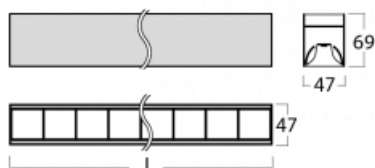

Svítidlo

Lina45

145-5COZ-30GGM/840, B

EPD®

Představte si lineární svítidlo, které dokáže uspokojit všechny vaše potřeby: splní UGR, má vysokou účinnost a sestavíte si ho dle svých přání. A navíc skvěle vypadá.

Lina45 nabízí varianty s opálem, mikroprismou i optickou mřížkou, proto bez problému splní jak UGR pod 19 při světelném toku 4300 lm. Je skvělým řešením pro prostory pro náročné vizuální úkoly, protože v některých variantách splňuje dokonce UGR pod 16. Dosahuje také skvělých hodnot účinnosti až 170 lm/W. Nepřímou složku svícení zabezpečí varianta čirého plexi nebo do šířky svítící difusor (batwing distribution), který vytvoří rovnoměrnější osvětlení stropu.

Technický výkres

Typ montáže	Závěsné
Typ vyzařování	Přímé
Tvar svítidla	Lineární
Barva svítidla	Černá
Materiál	Hliník
Životnost	L80/B20 50 000 hodin
Záruka	24 měsíců
Popis svítidla	Svítidlo závěsné
Rozměry	1688 mm × 47 mm × 69 mm
Světelný zdroj	LED MODUL
Druh optiky	Plastová mřížka černá nízké UGR
Světelný tok*	4120 lm ± 10 %
Teplota chromatičnosti	4000 K studená bílá
Měrný výkon	147 lm/W
MacAdam zdroje	3
Index podání barev	80
UGR max. X=4H Y=8H, ρ=70,50,20	17.4
Příkon svítidla	28 W ± 10 %
Zapojení svítidla	Elektronický předřadník nestmívatelný s 1h nouzí
Elektrické napětí	220-240V
Frekvence	50/60Hz