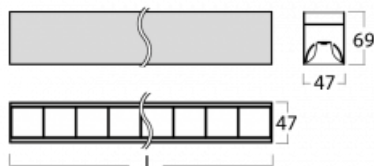

Svítidlo

Lina45

145-5COZ-30GGM/840, B

EPD®

Představte si lineární svítidlo, které dokáže uspokojit všechny vaše potřeby: splní UGR, má vysokou účinnost a sestavíte si ho dle svých přání. A navíc skvěle vypadá.

Lina45 nabízí varianty s opálem, mikroprismou i optickou mřížkou, proto bez problému splní jak UGR pod 19 při světelném toku 4300 lm. Je skvělým řešením pro prostory pro náročné vizuální úkoly, protože v některých variantách splňuje dokonce UGR pod 16. Dosahuje také skvělých hodnot účinnosti až 170 lm/W. Nepřímou složku svícení zabezpečí varianta čirého plexi nebo do šířky svítící difusor (batwing distribution), který vytvoří rovnoměrnější osvětlení stropu.

Technický výkres

Typ montáže	Závěsné
Typ vyzařování	Přímé
Tvar svítidla	Lineární
Barva svítidla	Černá
Materiál	Hliník
Životnost	L80/B20 50 000 hodin
Záruka	2 roky
Popis svítidla	Svítidlo závěsné
Rozměry	1688 mm × 47 mm × 69 mm
Světelný zdroj	LED MODUL
Druh optiky	Plastová mřížka černá nízké UGR
Světelný tok*	4120 lm
Teplota chromatičnosti	4000 K studená bílá
Měrný výkon	147 lm/W
MacAdam zdroje	3
Index podání barev	80
UGR max. X=4H Y=8H, ρ=70,50,20	17.4
Příkon svítidla*	28 W
Zapojení svítidla	ON/OFF + 1h nouze
Elektrické napětí	220-240V
Frekvence	50/60Hz