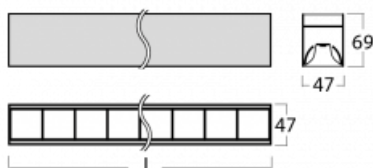

# Lina45

145-5COZ-30GGM/830, W

EPD®

Představte si lineární svítidlo, které dokáže uspokojit všechny vaše potřeby: splní UGR, má vysokou účinnost a sestavíte si ho dle svých přání. A navíc skvěle vypadá.

Lina45 nabízí varianty s opálem, mikroprismou i optickou mřížkou, proto bez problému splní jak UGR pod 19 při světelném toku 4300 lm. Je skvělým řešením pro prostory pro náročné vizuální úkoly, protože v některých variantách splňuje dokonce UGR pod 16. Dosahuje také skvělých hodnot účinnosti až 170 lm/W. Nepřímou složku svícení zabezpečí varianta čirého plexi nebo do šířky svítící difusor (batwing distribution), který vytvoří rovnoměrnější osvětlení stropu.

## Technický výkres

Typ montáže	Závěsné
Typ vyzařování	Přímé
Tvar svítidla	Lineární
Barva svítidla	Bílá
Materiál	Hliník
Životnost	L80/B20 50 000 hodin
Záruka	24 měsíců
Popis svítidla	Svítidlo závěsné
Rozměry	1688 mm × 47 mm × 69 mm
Světelný zdroj	LED MODUL
Druh optiky	Plastová mřížka černá nízké UGR
Světelný tok*	3940 lm ± 10 %
Teplota chromatičnosti	3000 K teplá bílá
Měrný výkon	141 lm/W
MacAdam zdroje	3
Index podání barev	80
UGR max. X=4H Y=8H, ρ=70,50,20	17.2
Příkon svítidla	28 W ± 10 %
Zapojení svítidla	Elektronický předřadník nestmívatelný s 1h nouzí
Elektrické napětí	220-240V
Frekvence	50/60Hz